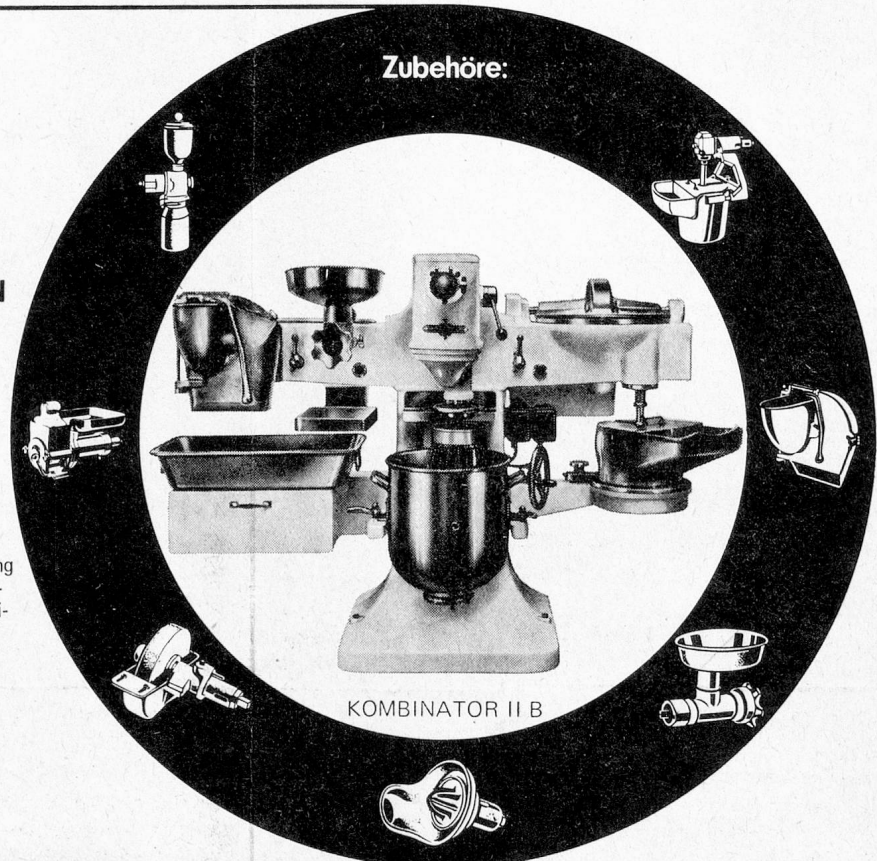

Autofrigo AG
Schaffhauserstrasse 473
8052 Zürich
Telefon 01/48 15 55

Vertretungen und Servicestellen
in: Baar, Basel, Bern, Biel,
Charrat, Chippis, Chur, Davos,
Fribourg, Genève, Lausanne,
Lugano, Luzern, St. Gallen

**Mustermesse Basel
Halle 22, Stand 357**

Lips

**UNIVERSAL
KÜCHEN-
MASCHINEN**

Die Kombinator-Modelle sind absolute Spitzenerzeugnisse in Konstruktion und Zweckmässigkeit.

Die Ausmasse sämtlicher Standard-Apparate, verbunden mit deren gleichzeitiger Verwendbarkeit durch mehrere Arbeitskräfte, gestatten eine optimale Ausnutzung der verfügbaren Zeit. Das grosse Zubehörsortiment verhilft einem ebenfalls für weitere Arbeitsgänge an der gleichen Maschine.

LIPS-Küchen-Maschinen sind in 10 verschiedenen Grössen erhältlich. Verlangen Sie unverbindlich eine ausführliche Dokumentation.

**JAKOB LIPS, Maschinenfabrik,
8902 Urdorf, Tel. 01/98 75 08**