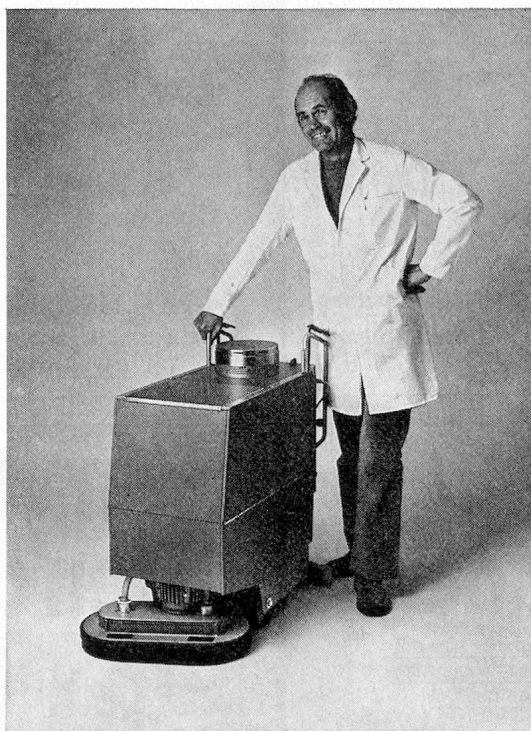

schellenbaum

A. SCHELLENBAUM + CO. AG 8404 WINTERTHUR

Wir sind der Meinung, Putzen sei noch allzuoft Schwerarbeit.

Deshalb haben wir neu den Schweizer Reinigungsautomaten Duomatic 50 E entwickelt.

Eine kleinere Variante unserer Triomatic-Maschinen. Damit auch dort leichter und einfacher gereinigt werden kann, wo bisherige Automaten entweder zu gross oder zu schwer waren.