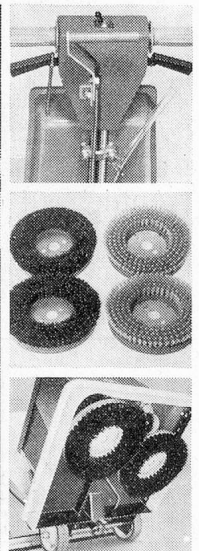

Wibis AG
8910 Affoltern a/A.
Bodenpflege-
Maschinen-
-Geräte und
-Produkte
Tel. 01/99 63 36
und 99 5194

Coupon

☐ Stellen Sie uns unverbindlich Unterlagen über den Wibis-Mini-Kombi 5100 zu.

☐ Wir möchten uns mit einem Wibis-Berater unterhalten.

Firma: _____

Sachbearbeiter: _____

Strasse: _____ PLZ/Ort: _____ VSA

Bitte einsenden an Wibis AG, 8910 Affoltern am Albis

☎ 113 c