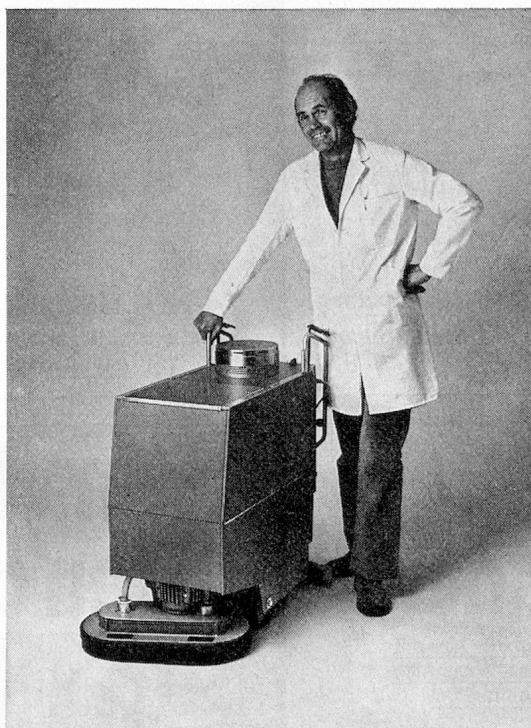

Wir sind der Meinung, Putzen sei noch allzuoft Schwerarbeit.

Deshalb haben wir neu den Schweizer Reinigungsautomaten Duomatic 50 E entwickelt.

Eine kleinere Variante unserer Triomatic-Maschinen. Damit auch dort leichter und einfacher gereinigt werden kann, wo bisherige Automaten entweder zu gross oder zu schwer waren.

Die Duomatic 50 E ist besonders handlich und besonders wendig – aber robust wie ein grosser Automat. In Schweizer Qualität – abgestimmt auf Schweizer Verhältnisse. Sie hat direkten Antrieb auf beiden Rädern. Da ist kein Stossen nötig. Da wird man nicht müde. Auch nicht nach Stunden.

Und was Sie wohl am meisten an ihr schätzen werden: Sie fegt und saugt in einem Arbeitsgang und kann viel schneller reinigen, als dies mit konventionellen Maschinen möglich ist. Mit ihr gewinnt man Zeit für andere Arbeiten. Oder benötigt weniger Personal.

Wenn Sie also mit weniger Mühe und mit weniger Zeitaufwand reinigen wollen, dann informieren Sie sich einmal über die neue Duomatic 50 E.

Coupon

Schicken Sie mir die ausführliche Dokumentation über die Duomatic 50 E.

servo
wetrok
löst Ihre Reinigungsprobleme

_____
Name

_____
Strasse

_____
PLZ/Ort

Diethelm & Co. AG, Servo-Wetrok-Organisation
Eggbühlstrasse 28, 8052 Zürich, Tel. 01 50 30 30