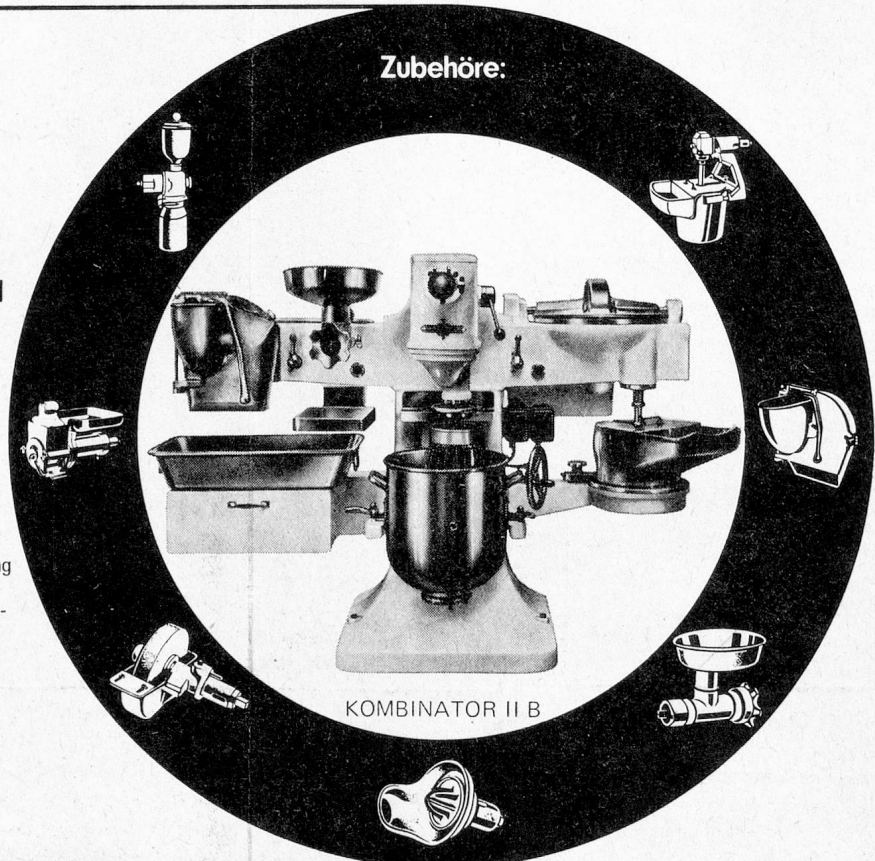

Autofrigo AG
Schaffhauserstrasse 473
8052 Zürich
Telefon 01/48 15 55

Vertretungen und Servicestellen
in: Baar, Basel, Bern, Biel,
Charrat, Chippis, Chur, Davos,
Fribourg, Genève, Lausanne,
Lugano, Luzern, St. Gallen

**Mustermesse Basel
Halle 22, Stand 357**

Lips

**UNIVERSAL
KÜCHEN-
MASCHINEN**

Die Kombinator-Modelle sind absolute Spitzenerzeugnisse in Konstruktion und Zweckmässigkeit.

Die Ausmasse sämtlicher Standard-Apparate, verbunden mit deren gleichzeitiger Verwendbarkeit durch mehrere Arbeitskräfte, gestatten eine optimale Ausnutzung der verfügbaren Zeit. Das grosse Zubehörsortiment verhilft einem ebenfalls für weitere Arbeitsgänge an der gleichen Maschine.

LIPS-Küchen-Maschinen sind in 10 verschiedenen Grössen erhältlich. Verlangen Sie unverbindlich eine ausführliche Dokumentation.

**JAKOB LIPS, Maschinenfabrik,
8902 Urdorf, Tel. 01/98 75 08**