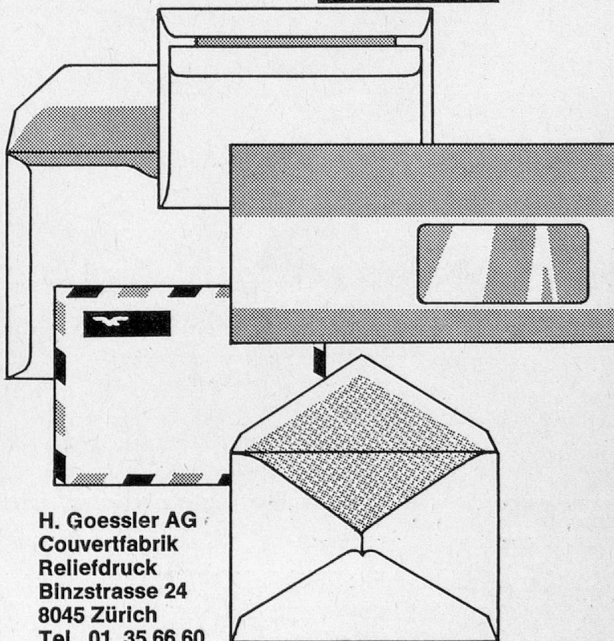

H. Goessler AG
Couvertfabrik
Reliefdruck
Binzstrasse 24
8045 Zürich
Tel. 01 35 66 60

Ihre Luft voll Staub und Rauch.

Die saubere Lösung:

Das Luftreinigungsgerät LRG 702 M. Es eignet sich speziell dort, wo Menschen zusammenkommen, wie Aufenthaltsräume und Wartezimmer. Und einige Vorteile: Kein Fenster öffnen und dadurch kein Durchzug und kein Wärmeverlust. Es kann überall einfach aufgestellt werden, eine Steckdose genügt. Verlangen Sie diese Neuheit 8 Tage unverbindlich zur Gratisprobe, indem Sie uns den Coupon einsenden oder einfach anrufen.