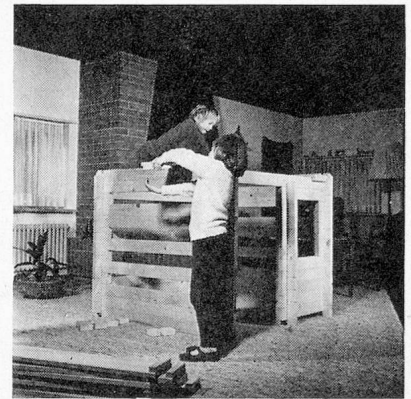

BAUGROSS, das herrliche Spielgerät!

Der Holzbaukasten mit den unzähligen Möglichkeiten für das Spiel **im Freien und im Raum.**
Jetzt 2 Modelle ab Fr. 395.—.

Erwin Rüegg

Spielgeräte
8165 Oberweningen (Zürich)
Tel. 01 94 36 04