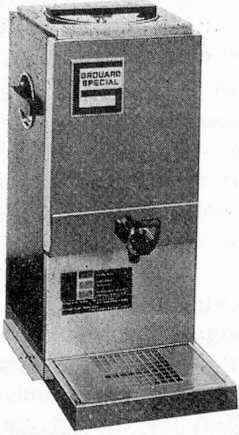

Vollautomatischer Milcherhitzer «Grouard Special»

(SEV-geprüft) für das Gastgewerbe, Kantinen, Spitäler, Altersheime usw.

- Direkte Heizung, ohne Vakuum oder Wasserbad
- Vollautomatisch. Thermostat verstellbar
- Spezialbelag im Behälter verhindert das Kleben der Milch

Gehäuse aus rostfreiem, gebürstetem Chromstahl, Vorderfront rot oder auf Wunsch Inox, Rost magnetisch haftend, Rührwerk im Deckel eingebaut.

Modell 510-S, 5 Liter, 53 x 24 x 37 cm Normalausführung Fr. 1795.—
Modell 510-SB, 5 Liter, 53 x 24 x 37 cm für Selbstbedienung Fr. 1950.—
Modell 1510-S, 15 Liter, 69 x 43 x 52 cm Normalausführung Fr. 2750.—
Modell 1510-SB, 15 Liter, 69 x 43 x 52 cm für Selbstbedienung Fr. 2900.—

Permanente Ausstellungen: Bahnhofstrasse 29/33 (3. Stock), Aarau
Swiss DEM Hôtellerie, Chavannes-Renens

Prospekte und Bezugsquellen-Nachweis durch:

HAPAG AG, Bahnhofstrasse 29/33, 5000 Aarau - Tel. (064) 24 26 41/42

HAPAG AARAU