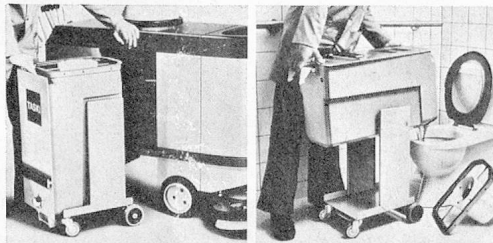

Neu und einzigartig: Ausfahrbarer Schmutzwassertank, der mühelos in Ausgussbecken, WC usw. entleert werden kann.