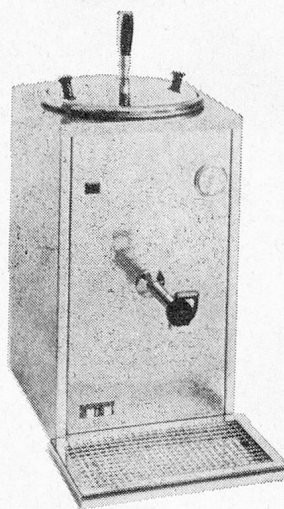

**WAP-Milchsiede- und Pasteurisier-
apparate vollautomatisch**

Wesentliche Merkmale
des neuesten WAP-
Modells:

Moderne, zeitgemässe
Form
Gehäuse und Innen-
behälter aus rostfreiem
CN-Stahl
Neuester Tomlinson-
Hahnen

Thermostat stufenlos
einstellbar bis 84 ° mit
eingebautem Schütz
Überhitzungssicherung
falls Schütz oder
Thermostat ausfallen
sollte

Modelle für 5, 10 und
20 Liter

Die WAP-Milchsieder
sind mit einer
Spezialheizung und
stufenloser Schaltung

versehen. Daher: Kein Milchverlust, da Uebersieden
ausgeschlossen. Mit der Anwendung dieser Apparate
ist die Milch stets in voller Güte ausschankbereit.

**Fabrikation und Vertrieb:
Max Wüthrich, 5723 Teufenthal
Apparatebau · Hotelbedarf
Telefon 064 46 19 66 und 61 33 78**