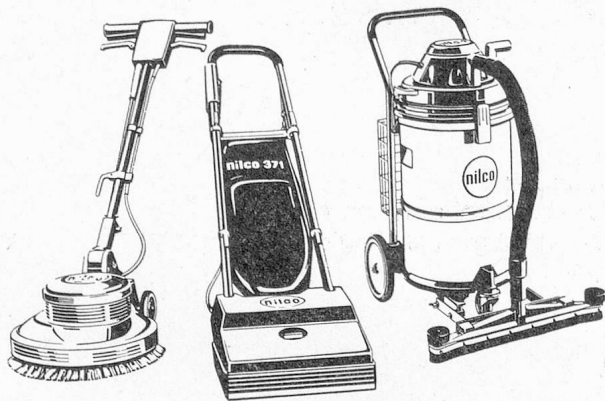

**Boden- und Teppichreinigungs-
maschinen, Staub- und Wassersauger**
Reinigungsgeräte
Reinigungsprodukte

DS-Derendinger AG

3172 Niederwangen/Bern
Telefon 031 34 05 61

**Neu:
Knobel-Elektrofahrstühle
mehr Er-fahren
dank neuen
technischen Lösungen**

Rehamex, Halle 31, Stand 421

Knobel Elektroapparatebau AG
8755 Ennenda, Tel. 058 61 28 55