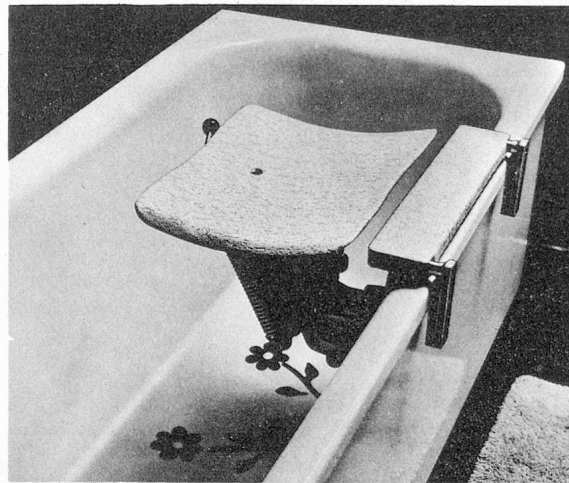

bevor Sie die 9 entscheidenden Vorteile
von GAGGIA kennen.

GAGGIA

Lieferbar 1-4 Espresso-Gruppen
mit oder ohne Behälter
für Filterkaffee.

SUPRESSO AG

Spezialisten für Kaffee-Maschinen und -Service
Zürich Genève Lausanne
Basel (Hauptsitz) 4142 Münchenstein
Dreispietzstrasse 11/206 061-50 00 22

«Messerli»-Badelift

Ihrem Rücken und den Patienten zuliebe!

Der bewährte und unentbehrliche Helfer für das
gesamte Pflegepersonal.

Ausgangsstellung: Sitz oben

Endstellung: Sitz unten

Die Vorteile:

- Befestigung an jeder Badewanne möglich
- Einfache Montage, zwei Handgriffe genügen
- Maximal tiefe Sitzgelegenheit
- Uneingeschränkte Bewegungsfreiheit beim Baden
- Problemlose Bedienung, keine zusätzlichen Installationen nötig
- Leicht zu transportieren
- Ideal auch für Gemeindeschwestern