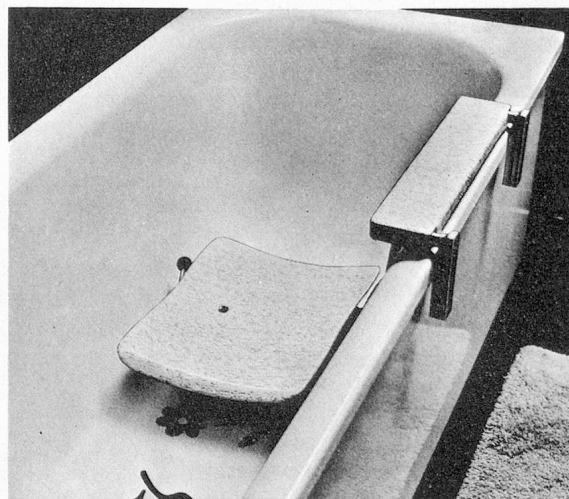

bevor Sie die 9 entscheidenden Vorteile
von GAGGIA kennen.

GAGGIA

Lieferbar 1-4 Espresso-Gruppen
mit oder ohne Behälter
für Filterkaffee.

SUPRESSO AG

Spezialisten für Kaffee-Maschinen und -Service
Zürich Genève Lausanne
Basel (Hauptsitz) 4142 Münchenstein
Dreispietzstrasse 11/206 061-50 00 22

«Messerli»-Badelift

Ihrem Rücken und den Patienten zuliebe!

Der bewährte und unentbehrliche Helfer für das
gesamte Pflegepersonal.

Ausgangsstellung: Sitz oben

Endstellung: Sitz unten

Die Vorteile:

- Befestigung an jeder Badewanne möglich
- Einfache Montage, zwei Handgriffe genügen
- Maximal tiefe Sitzgelegenheit
- Uneingeschränkte Bewegungsfreiheit beim Baden
- Problemlose Bedienung, keine zusätzlichen Installationen nötig
- Leicht zu transportieren
- Ideal auch für Gemeindeschwestern