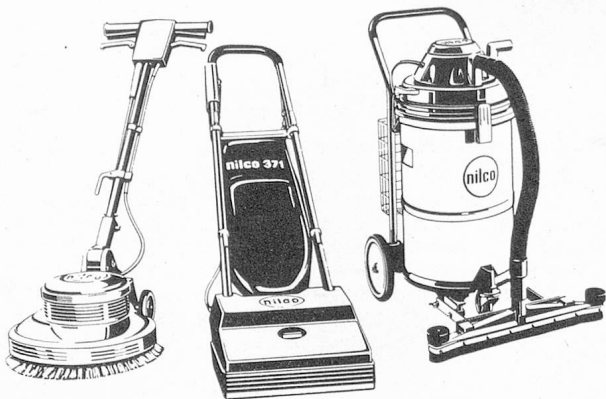

**Boden- und Teppichreinigungs-
maschinen, Staub- und Wassersauger
Reinigungsgeräte
Reinigungsprodukte**

DS-Derendinger AG

**3172 Niederwangen/Bern
Telefon 031 34 05 61**