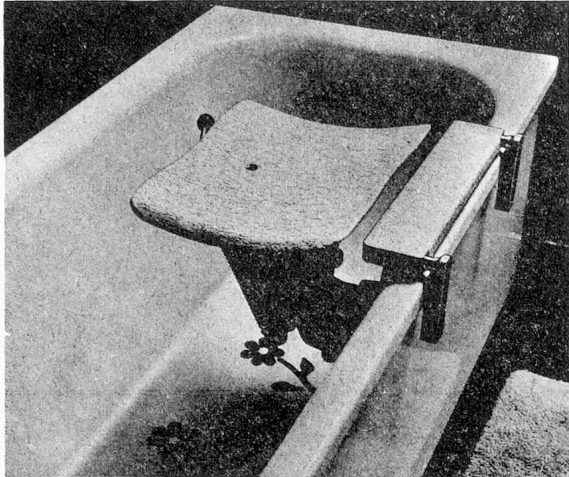

Download PDF: 18.02.2025

ETH-Bibliothek Zürich, E-Periodica, <https://www.e-periodica.ch>

«Messerli»-Badelift

Ihrem Rücken und den Patienten zuliebe!

Der bewährte und unentbehrliche Helfer für das gesamte Pflegepersonal.

Ausgangsstellung: Sitz oben

Endstellung: Sitz unten

Die Vorteile:

- Befestigung an jeder Badewanne möglich
- Einfache Montage, zwei Handgriffe genügen
- Maximal tiefe Sitzgelegenheit
- Uneingeschränkte Bewegungsfreiheit beim Baden
- Problemlose Bedienung, keine zusätzlichen Installationen nötig
- Leicht zu transportieren
- Ideal auch für Gemeindeschwestern