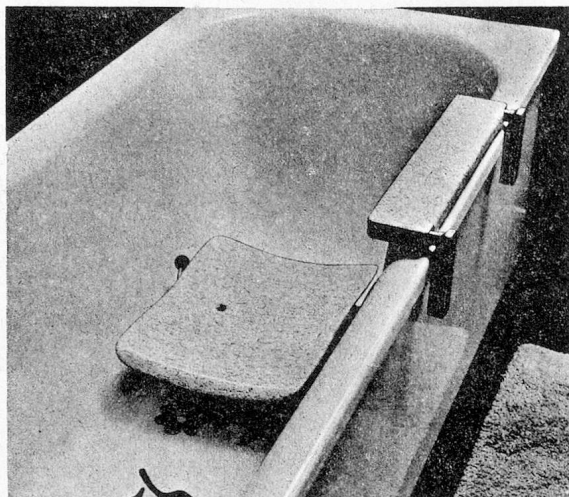

Download PDF: 18.02.2025

ETH-Bibliothek Zürich, E-Periodica, <https://www.e-periodica.ch>

«Messerli»-Badelift

Ihrem Rücken und den Patienten zuliebe!

Der bewährte und unentbehrliche Helfer für das gesamte Pflegepersonal.

Ausgangsstellung: Sitz oben

Endstellung: Sitz unten

Die Vorteile:

- Befestigung an jeder Badewanne möglich
- Einfache Montage, zwei Handgriffe genügen
- Maximal tiefe Sitzgelegenheit
- Uneingeschränkte Bewegungsfreiheit beim Baden
- Problemlose Bedienung, keine zusätzlichen Installationen nötig
- Leicht zu transportieren
- Ideal auch für Gemeindeschwestern