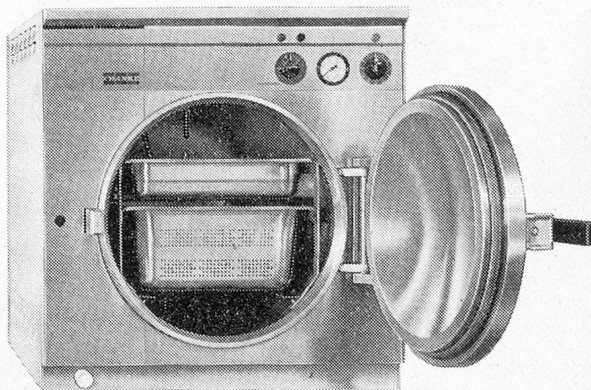

IGEHO Halle 25, Stand 381

Gewerbe- Staubsauger nilco GS-1700

- enorme Saugleistung:
1100 Watt, 2200 mm WS
- Staubfüllanzeige
- Kabelautomatik

Praktisches und reichhaltiges Zubehör und Anschlussmöglichkeit für Elektro-Saugbürste.

service
culinaire

Franke bringt Grossküchen-
Apparate der zweiten thermischen
Generation:

Der erste Dampfdruck- kocher mit eingebautem Entkalker.

- Keine Entkalkungskosten.
- Kompakt gebaut als Tischmodell
- Grösse 1/1 Gastro-Norm.
- Eingebauter Dampferzeuger.
- Sehr günstiger Preis. ... und die Zuverlässigkeit von Franke.