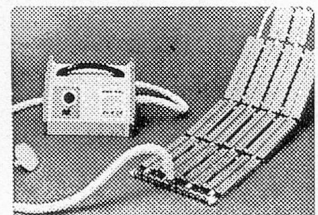

IGEHO Halle 3, Stand 447

HAPAG
AARAU

Der IGEHO-Treffpunkt für echte Vorteile:
HALLE 23 — STAND 405
(Im U-Geschoss, neben den Rolltreppen)

Aufschnittmaschinen, -Kombi
Back- und Pizza-Öfen
Bain-Maries, Bierwärmer
Besteckbehälter, -Wagen
Brotschneidemaschinen
Cutter, -Kombi
Dosenöffner
Dosier-Ausgiesser
Elektro-Stahlpfannen
Fleischwölfe, -Kombi
Friteusen

Fruchtpressen
Gastronorm-Einsätze, -Bleche
Gemüseschneider, -Kombi
Gläserständer
Grillapparate
Haustöcke
Hot-Dog-Apparate
Kaffeemühlen, -Dosierer
Kaffeesatzbehälter
Kartoffelschälmaschinen
Käsereiber, -Kombi

Knochensägen
Messer, -Koffern
Messerschleif-Apparate
Milcherhitzer
Mixer, Getränkemixer
Pfeffermühlen
Pommes-Frites-Schneider
Rahmdosier-Apparate
Rechauds, Plattenwärmer
Rillentafeln
Rühr- und Knetmaschinen

Salatzentrifugen
Schlüsselanhänger, -Kasten
Schneideunterlagen
Servietabletts
Snack-Einheiten, Unterbauten
Tellerwärmeschränke, -Wagen
Toaster, Universal-Grills
Waagen, Kombi mit Schneidemaschine
Wärme- und Servierwagen
Warmhaltegeräte, Wärmebrücken

HAPAG-Produkte sind bei gleicher Qualität **GÜNSTIGER** und bei gleichem Preis **BESSER**. Vergleichen Sie deshalb gut — es lohnt sich!
Der Verkauf erfolgt ausschliesslich über den Fachhandel. Prospekte und Bezugsquellen-Nachweis durch:

HAPAG AG, Im Hag 9 5033 BUCHS b. Aarau Tel. (064) 24 26 41-43 Telex 68 793