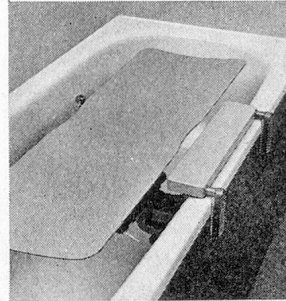

Der Messerli-Badelift ist auch mit Kinderliegeschale lieferbar.

fremde Hilfe setzen. Durch einen leichten Händedruck wird der Badelift sanft ins Wasser gesenkt und wieder angehoben. Die Bewegungsfreiheit bleibt dabei uneingeschränkt.

Bedürfnisgerechte Anpassung.

Der Messerli-Badelift ist mit Rückenlehne und Kinderliegeschale lieferbar und kann somit den individuellen Bedürfnissen spezieller Behinderungen, Lähmungen usw. angepasst werden.

Zuverlässiger Service.

Auch nach dem Kauf sind wir für Sie da: 2 Jahre Garantie und schneller, zuverlässiger Service.

Ausgezeichnete Referenzen stehen Ihnen zur Verfügung. Verlangen Sie unseren Spezialprospekt oder besuchen Sie unseren Vorführraum. Ihr Anruf genügt.

Rehabilitationshilfen
Schäfligrabenstrasse 32
8304 Wallisellen
Telefon 01/830 30 52

bimeda

HOBART

Hobart (Swiss) AG

Tel. 01-840 02 11
Bahnstrasse 46
8105 Regensdorf

für die moderne Küche in Heim, Anstalt und Krankenhaus. Von **einem** zuverlässigen Lieferanten **alles** was man heute braucht um müheloser, rascher und wirtschaftlicher zu arbeiten.

Besuchen Sie uns
an der **IGEHO**
Halle 24, Stand 434

① Geschirrwaschmaschinen für Klein-, Mittel- und Grossbetriebe	⑨ Fleischwölfe
② Spezialwasch- und Spülmaschinen für Kasserollen und Arbeitsgeschirr	⑩ Fleischsäge
③ Rührwerke	⑪ Fleischmürber
④ Gemüseschneider	⑫ Trockendampfschnellkocher
⑤ Cutter-Mixer	⑬ Aufschnittmaschinen
⑥ Turbo-Mixer	⑭ Universal Küchenmaschinen
⑦ Kartoffelschäler	⑮ Tellerstapler
⑧ Salatschwinge	⑯ Geschirr- und Gläserkörbe
	⑰ Abfallzerkleinerer

Verlangen Sie die ausführliche Dokumentation mit diesem Coupon

An Hobart (Swiss) AG, 8105 Regensdorf
Senden Sie mir die Dokumentation über:

① ② ③ ④ ⑤ ⑥ ⑦ ⑧ ⑨ ⑩ ⑪ ⑫ ⑬ ⑭ ⑮ ⑯ ⑰
(Gewünschtes ankreuzen)

Name _____

Adresse _____

PLZ/Ort _____