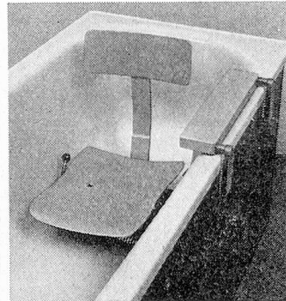

Das Messerli-Badelift-System – die Lösung Ihrer Badeprobleme.

Einfache Montage.

Der leicht transportable, ca. 10 kg schwere Badelift kann durch schraubenartiges Drehen der Halterung an jedem Wannennrand befestigt werden.

Dank diesen Eigenschaften wird das Gerät seit langem mit grossem Erfolg im gesamten Pflegebereich angewendet. So zum Beispiel von Gemeinde- und Krankenschwestern für individuelles Wannbaden ihrer Pflegebedürftigen.

Sofort betriebsbereit.

Ist der Badelift am Wannennrand befestigt, ist er auch schon betriebsbereit. Dank der durchdachten Technik funktioniert der Lift ohne jeden Stromanschluss.

Hohe Sicherheit.

Die solide, auf alle mög-

Die Rückenlehne kann, je nach Bedarf, beidseitig montiert werden.

lichen Anwendungsarten und Bedienungsfehler geprüfte und getestete Sicherheitskonstruktion aus Leichtmetall bietet Ihnen 100% Sicherheit.

Sympathische Bequemlichkeit.

Wie auf einen Stuhl, in normaler Sitzhöhe, kann sich der Badende bequem und meist auch ohne