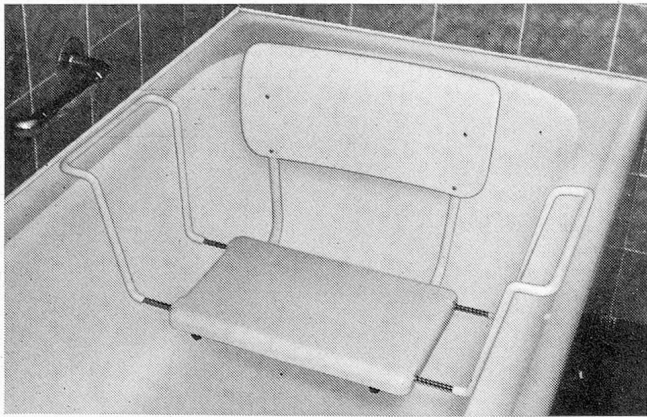

Badesitze und Badeschemel

ermöglichen ein müheloses Baden für ältere Leute.

Badegriffe

bieten Ihnen Halt, Stütze und Sicherheit beim Besteigen, Aufstehen und Verlassen der Badewanne.

Immer mehr ältere Leute sind beim Baden auf sichere Hilfsmittel angewiesen.

ATOUT AG Rüdtligen
Industriestrasse 12, Postfach 26
CH - 3426 Aefligen Telefon 034 45 18 53