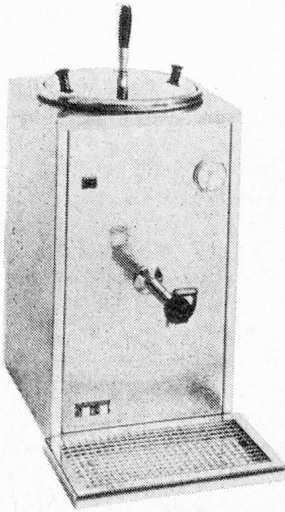

Name _____
Strasse _____
PLZ/Ort _____

WAP-Milchsiede- und Pasteurisier- apparate vollautomatisch

Wesentliche Merkmale
des neuesten WAP-
Modells:
Moderne, zeitgemässe
Form
Gehäuse und Innen-
behälter aus rostfreiem
CN-Stahl
Neuester Tomlinson-
Hahnen
Thermostat stufenlos
einstellbar bis 84 ° mit
eingebautem Schütz
Überhitzungssicherung
falls Schütz oder
Thermostat ausfallen
sollte
Modelle für 5, 10 und
20 Liter
Die WAP-Milchsieder
sind mit einer
Spezialheizung und
stufenloser Schaltung