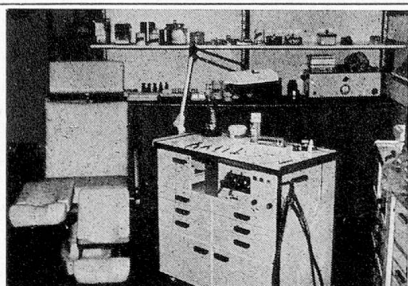

**Moderne
Fusspflege-
Einrichtungen
seit
vielen Jahren**

Verlangen Sie unsern Katalog.

**SIMON KELLER AG,
3400 BURGDORF**

Schachen 14 Tel. 034 22 48 10

**Rüeegg-
Handweb-
garne**

Tödistrasse 52
Postfach
8039 Zürich
Tel. 01 201 32 50

Besuchszeit:
Mo—Fr 14—16 Uhr

**Handweb-
und Knüpfgarne**

(Wolle, Leinen, Seide, Baum-
wolle)
Schwedische Webstühle
Esslinger- und Kircher-
Webrahmen, Spinnräder
Ungespinnene Wolle
und Edelhaare
Bandwebbrettchen 20, 30
und 60 cm breit
Grosse Auswahl an
Fachliteratur

Verlangen Sie unsere Garn-
muster und Prospekte