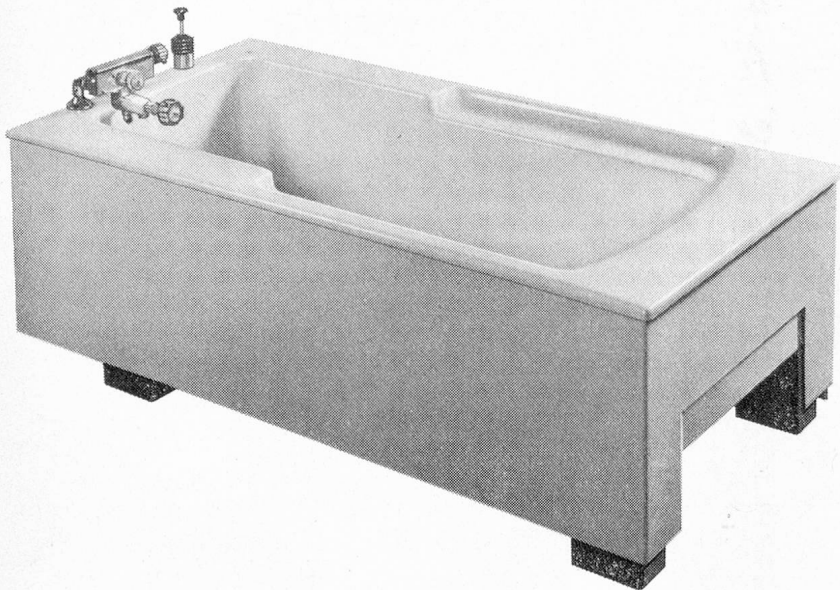

Kassenzulässig

Vifor S.A. Genève

Neu in der Schweiz: Linido-Kompakt

die patientenfreundliche, wärme-speichernde Hubwanne aus durchgefärbtem Acryl.

- geringer Platzbedarf
- einfache Installation
- rutschsicherer Wannboden
- pflegeleichte Oberfläche
- stufenlose Höhenverstellung
- thermostatisch gesteuerte Mischbatterie
- für verschiedene Systeme des Patientenzubringens geeignet
- günstiger Preis