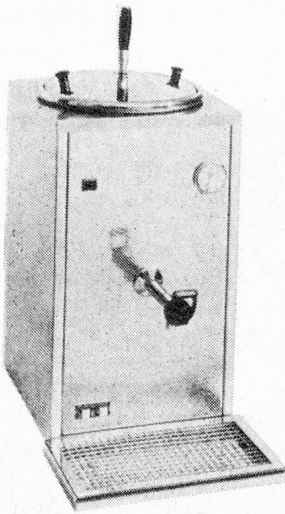

Name _____
Strasse _____
PLZ/Ort _____

WAP-Milchsiede- und Pasteurisier- apparate vollautomatisch

Wesentliche Merkmale
des neuesten WAP-
Modells:
Moderne, zeitgemässe
Form
Gehäuse und Innen-
behälter aus rostfreiem
CN-Stahl
Neuester Tomlinson-
Hahnen
Thermostat stufenlos
einstellbar bis 84 ° mit
eingebautem Schütz
Überhitzungssicherung
falls Schütz oder
Thermostat ausfallen
sollte
Modelle für 5, 10 und
20 Liter
Die WAP-Milchsieder
sind mit einer
Spezialheizung und
stufenloser Schaltung