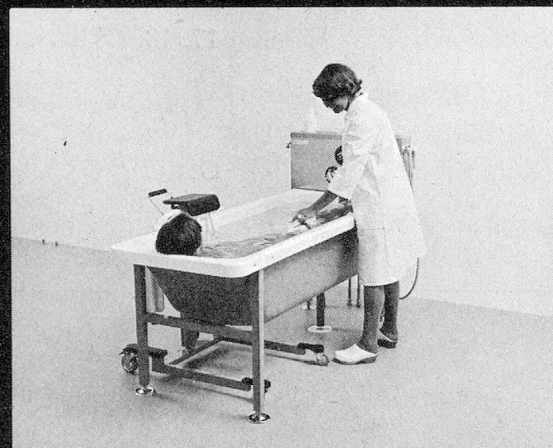

Download PDF: 01.04.2025

ETH-Bibliothek Zürich, E-Periodica, <https://www.e-periodica.ch>

Spitalwannen

und Patientenlifter mit Sitz

Die Sitzplatte ist über dem Bett abgesenkt. Der Patient wird sanft auf die Sitzplatte übernommen und mit Rückenlehne transportiert.

Patient über Badewanne B-0745 bringen und auf Sitz ins Wasser absenken.

Mit weggeklappten Stützen geniesst der Patient volle Bewegungsfreiheit, bleibt aber auf dem Sitz, auf dem er wieder herausgehoben wird.