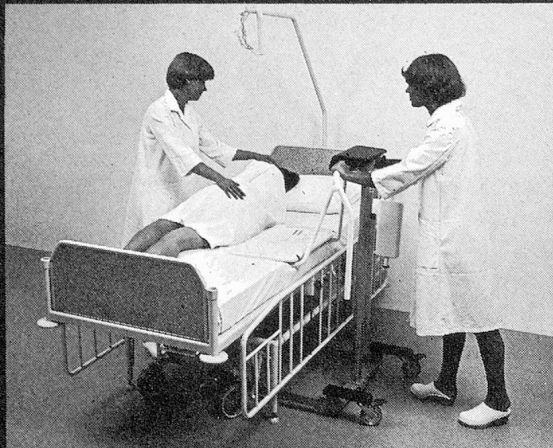

Download PDF: 01.04.2025

ETH-Bibliothek Zürich, E-Periodica, <https://www.e-periodica.ch>

Spitalwannen

und Patientenlifter mit Sitz

Die Sitzplatte ist über dem Bett abgesenkt. Der Patient wird sanft auf die Sitzplatte übernommen und mit Rückenlehne transportiert.

Patient über Badewanne B-0745 bringen und auf Sitz ins Wasser absenken.

Mit weggeklappten Stützen geniesst der Patient volle Bewegungsfreiheit, bleibt aber auf dem Sitz, auf dem er wieder herausgehoben wird.