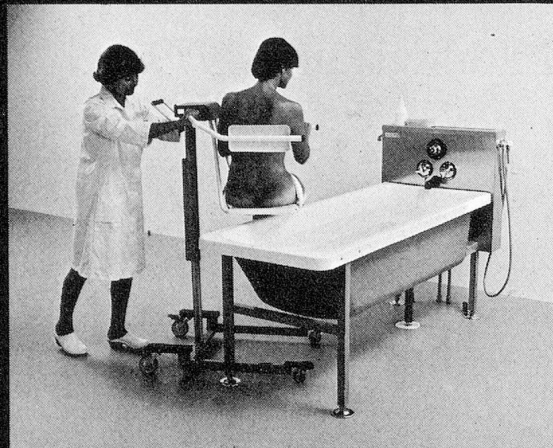

Download PDF: 01.04.2025

ETH-Bibliothek Zürich, E-Periodica, <https://www.e-periodica.ch>

Spitalwannen

und Patientenlifter mit Sitz

Die Sitzplatte ist über dem Bett abgesenkt. Der Patient wird sanft auf die Sitzplatte übernommen und mit Rückenlehne transportiert.

Patient über Badewanne B-0745 bringen und auf Sitz ins Wasser absenken.

Mit weggeklappten Stützen geniesst der Patient volle Bewegungsfreiheit, bleibt aber auf dem Sitz, auf dem er wieder herausgehoben wird.