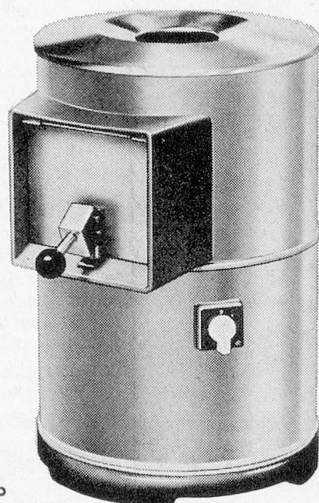

Ausführung: rostfreier Chromnickelstahl, Nirosta-Schälscheiben. Auch als Gemüse-Waschmaschinen und Salatzenrifugen verwendbar.

Bessere Qualität zum gleichen Preis
Erstklassiger Service
40-jährige Erfahrung
Lieferung ab Lager

Rotor AG

Apparatefabrik, 3138 Uetendorf
033/451625