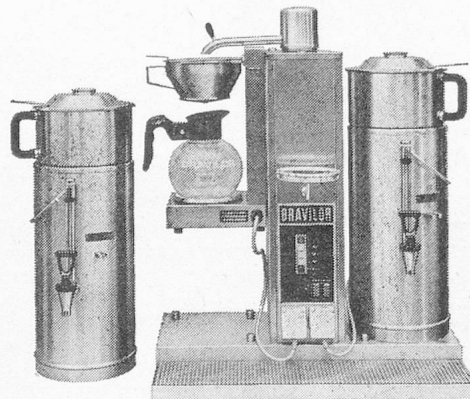

BRAVILO[®]

HGZ Maschinenbau AG 8046 Zürich

Zehntenhausstrasse 15—21 ☎ 01 57 14 40

BRAVILO -Container-Brühanlagen

Modelle mit 5- und 10-Liter-Containern
Automatische Frischwasserbrüfung
Beheizbare Container