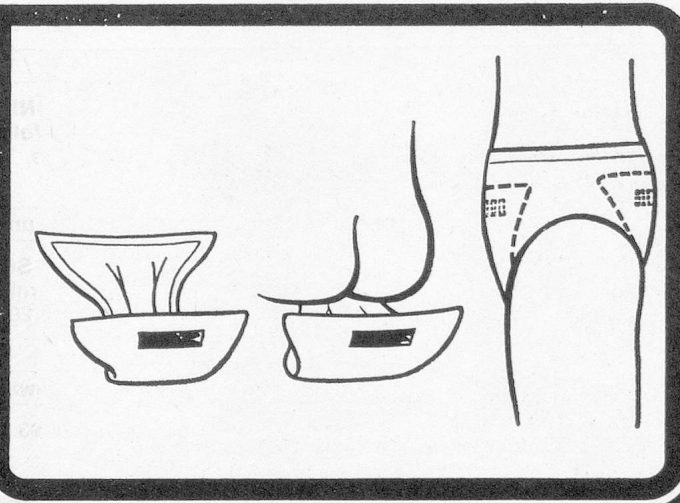

BRAVILO[®]

HGZ Maschinenbau AG 8046 Zürich

Zehntenhausstrasse 15—21 ☎ 01 57 14 40

BRAVILO -Container-Brühanlagen

Modelle mit 5- und 10-Liter-Containern
Automatische Frischwasserbrüfung
Beheizbare Container

für Heime, Anstalten und Kliniken

KAFFEE MASCHINEN

Moltexal Groß-Anwindel mit Haftgürtel und Wirkstoff D 5.

Die ideale Hilfe bei unkontrollierbaren Ausscheidungen im Anal- und Genitalbereich. Zwei selbstklebende Haltegürtel sorgen für sicheren Sitz.

Moltexal-Gross-Anwindel und Gross-Vorlage bestehen aus saugfähigem, flächigem Zellstoff in Fächerfaltung. Die folierte Unterseite und der Seitenumschlag schützen die Wäsche. Wirkstoff D 5 als Dekubitusprophylaxe, verhindert Geruchsbildung.