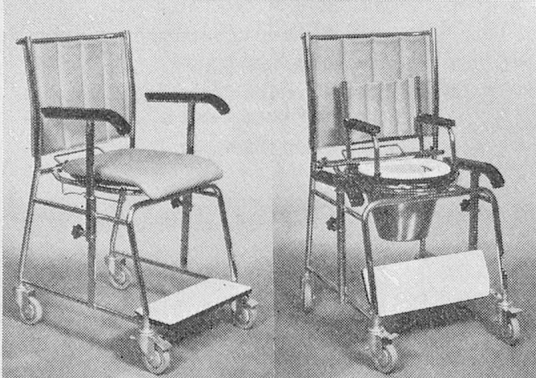

**Moderne  
Fusspflege-  
Einrichtungen  
seit  
vielen Jahren**

Verlangen Sie unsern Katalog.

**SIMON KELLER AG,**  
Pédicure- und Sanitätsbedarf  
**3400 BURG DORF**

Lyssachstr. 83, Tel. 034 22 74 74

Verlangen Sie ein Musterpaket.  
Spezialkonditionen für Abschlüsse.

Mit freundlichen Grüßen

**FISCHLIN AG, ARTH**  
Tel. 041 82 13 77/78

Toilettenrollstuhl Mod. 47

**Glarner-Rollstühle  
im Dienste für Behinderte**

zum Beispiel: **Unser neuer Toilettenstuhl**

Armlehnen absenkbar  
Fussbrett kann belastet werden, ohne zu kippen  
Kann über Klosett gefahren werden  
Kindersitz als Zusatz