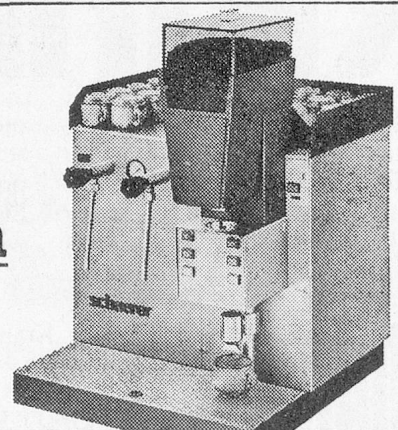

# «Speed-sprayen» eine neue Sparmethode

dank der neuen TASKI mono 42 HS  
und TASKI P 44 speed-spray.

**Bewährt im System,  
einfach in der Arbeitstechnik!**

Schnell, bequem, sicher.

In perfekter Abstimmung von Maschinengewicht, Drehzahl und Werkzeug bildet die neue TASKI mono 42 HS zusammen mit TASKI P 44 speed-spray die neue, erfolgreiche, zeit- und materialsparende «speed-spray»-Methode.