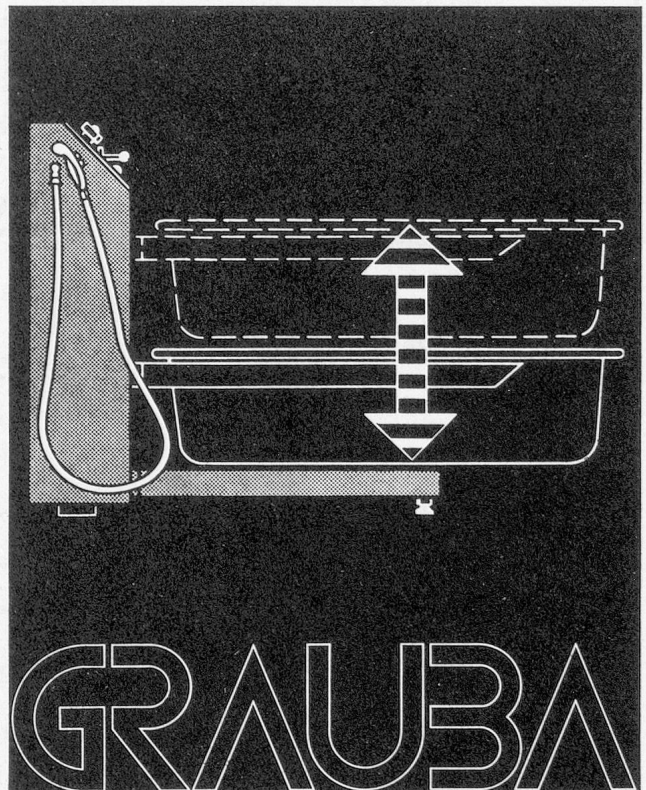

Arbeitshöhe verstellbar;
mit Dusche- und Desinfektionsausrüstung

Liftbad

hauteur de travail réglable;
avec équipement de douche et de désinfection

Grauba AG
Postfach
4008 Basel

Telefon
061/35 26 66