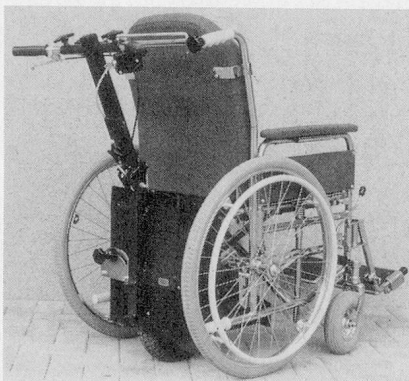

**Stühle, Armlehnstühle, Fauteuils
und Tische**

INAUEN, Stuhl- und Tischfabrik AG
9100 Herisau, Tel. 071 51 33 62

Super-T-Windeln

ANCILLA AG, 8952 Schlieren
Rütistrasse 14, Tel. 01 730 99 93

Tee

HEMMI & BAUR AG, 8002 Zürich
Freigutstrasse 8, Tel. 01 201 16 30

Tiefkühlprodukte

Gantenbein AG, Tel. 071 71 19 33 Ø

Treuhandbüro für Heime

Karl Hertig, 2533 Evilard
8, Coteau, Tel. 032 23 23 84

Redi AG, 8500 Frauenfeld
Freiestr. 11, Tel. 054 21 09 21

Turngeräte

Alder + Eisenhut AG, 8700 Küsnacht ZH
Spielplatzgeräte, Tel. 01 910 56 53

Ultraschall-Vernebler

Medela AG, 6340 Baar, Ø 042 31 16 16

Vernebler

Medela AG, 6340 Baar, Ø 042 31 16 16

Wärmeschränke

M. Schaerer AG, 3084 Wabern
Tel. 031 54 29 25

Waschautomaten

Cleis AG, 4450 Sissach
Tel. 061 98 26 31

Wäschereianlagen

BEDACO B.T. Dall'O AG
8002 Zürich, Tel. 01 201 28 10

Cleis AG, 4450 Sissach
Tel. 061 98 26 31

Wäschereieinrichtungen

FERRUM AG, 5102 Rapperswil
Tel. 064 47 23 23

**Wasch-Schleuder-Maschinen
(Extraktoren)**

Cleis AG, 4450 Sissach
Tel. 061 98 26 31

Wäschesäcke aus Polyethylen

VINORA AG, 8640 Rapperswil
Tel. 055 20 41 11

Wäschetrockner

Cleis AG, 4450 Sissach
Tel. 061 98 26 31

WC-Automaten

Closomat AG, 8125 Zollikerberg
Rietholzstr. 4, Tel. 01 391 60 18

Geberit AG Armaturen- + Apparatefabrik
8640 Rapperswil, Ø 055 21 61 11

Elektr. Schubgerät für Rollstühle

Mit Begleitperson
oder zur Selbstbedie-
nung geeignet.

Kann an jeden nor-
malen Rollstuhl
angepasst werden.

Problemloses
Ankuppeln innert
wenigen Sekunden.

Ohne übermässige
körperliche Anstren-
gung kann auch
unwegsames
Gelände passiert
werden.

Selbst eine Rampe über
eine Haustreppe kann mühelos
überwunden werden.

Geld- und platzsparend. Unverbindliche Vorführung.