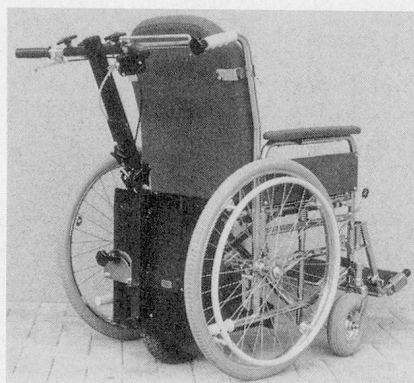

Stühle, Armlehnstühle, Fauteuils und Tische

INAUEN, Stuhl- und Tischfabrik AG
9100 Herisau, Tel. 071 51 33 62

Super-T-Windeln

ANCILLA AG, 8952 Schlieren
Rütistrasse 14, Tel. 01 730 99 93

Tee

HEMMI & BAUR AG, 8002 Zürich
Freigutstrasse 8, Tel. 01 201 16 30

Tiefkühlprodukte

Gantenbein AG, Tel. 071 71 19 33 Ø

Treuhandbüro für Heime

Karl Hertig, 2533 Evilard
8, Coteau, Tel. 032 23 23 84

Redi AG, 8500 Frauenfeld
Freiestr. 11, Tel. 054 21 09 21

Turngeräte

Alder + Eisenhut AG, 8700 Küsnacht ZH
Spielplatzgeräte, Tel. 01 910 56 53

Ultraschall-Vernebler

Medela AG, 6340 Baar, Ø 042 31 16 16

Vernebler

Medela AG, 6340 Baar, Ø 042 31 16 16

Wärmeschränke

M. Schaerer AG, 3084 Wabern
Tel. 031 54 29 25

Waschautomaten

Cleis AG, 4450 Sissach
Tel. 061 98 26 31

Wäschereianlagen

BEDACO B.T. Dall'O AG
8002 Zürich, Tel. 01 201 28 10

Cleis AG, 4450 Sissach
Tel. 061 98 26 31

Wäschereieinrichtungen

FERRUM AG, 5102 Rapperswil
Tel. 064 47 23 23

Wasch-Schleuder-Maschinen (Extraktoren)

Cleis AG, 4450 Sissach
Tel. 061 98 26 31

Wäschesäcke aus Polyethylen

VINORA AG, 8640 Rapperswil
Tel. 055 20 41 11

Wäschetrockner

Cleis AG, 4450 Sissach
Tel. 061 98 26 31

WC-Automaten

Closomat AG, 8125 Zollikerberg
Rietholzstr. 4, Tel. 01 391 60 18

Geberit AG Armaturen- + Apparatefabrik
8640 Rapperswil, Ø 055 21 61 11

Elektr. Schubgerät für Rollstühle

Mit Begleitperson oder zur Selbstbedienung geeignet.

Kann an jeden normalen Rollstuhl angepasst werden.

Problemloses Ankuppeln innert wenigen Sekunden.

Ohne übermässige körperliche Anstrengung kann auch unwegsames Gelände passiert werden.

Selbst eine Rampe über eine Haustreppe kann mühelos überwunden werden.

Geld- und platzsparend. Unverbindliche Vorführung.