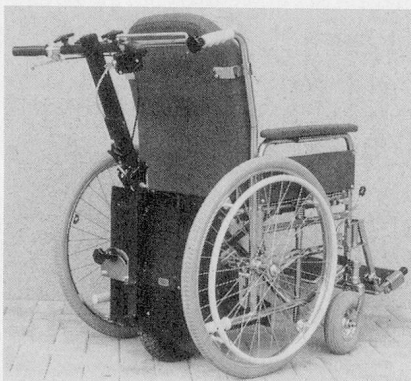

**Stühle, Armlehnstühle, Fauteuils
und Tische**

INAUEN, Stuhl- und Tischfabrik AG
9100 Herisau, Tel. 071 51 33 62

Super-T-Windeln

ANCILLA AG, 8952 Schlieren
Rütistrasse 14, Tel. 01 730 99 93

Tee

HEMMI & BAUR AG, 8002 Zürich
Freigutstrasse 8, Tel. 01 201 16 30

Tiefkühlprodukte

Gantenbein AG, Tel. 071 71 19 33 Ø

Treuhandbüro für Heime

Karl Hertig, 2533 Evilard
8, Coteau, Tel. 032 23 23 84

Redi AG, 8500 Frauenfeld
Freiestr. 11, Tel. 054 21 09 21

Turngeräte

Alder + Eisenhut AG, 8700 Küsnacht ZH
Spielplatzgeräte, Tel. 01 910 56 53

Ultraschall-Vernebler

Medela AG, 6340 Baar, Ø 042 31 16 16

Vernebler

Medela AG, 6340 Baar, Ø 042 31 16 16

Wärmeschränke

M. Schaerer AG, 3084 Wabern
Tel. 031 54 29 25

Waschautomaten

Cleis AG, 4450 Sissach
Tel. 061 98 26 31

Wäschereianlagen

BEDACO B.T. Dall'O AG
8002 Zürich, Tel. 01 201 28 10

Cleis AG, 4450 Sissach
Tel. 061 98 26 31

Wäschereieinrichtungen

FERRUM AG, 5102 Rapperswil
Tel. 064 47 23 23

**Wasch-Schleuder-Maschinen
(Extraktoren)**

Cleis AG, 4450 Sissach
Tel. 061 98 26 31

Wäschesäcke aus Polyethylen

VINORA AG, 8640 Rapperswil
Tel. 055 20 41 11

Wäschetrockner

Cleis AG, 4450 Sissach
Tel. 061 98 26 31

WC-Automaten

Closomat AG, 8125 Zollikerberg
Rietholzstr. 4, Tel. 01 391 60 18

Geberit AG Armaturen- + Apparatefabrik
8640 Rapperswil, Ø 055 21 61 11

Elektr. Schubgerät für Rollstühle

Mit Begleitperson
oder zur Selbstbedie-
nung geeignet.

Kann an jeden nor-
malen Rollstuhl
angepasst werden.

Problemloses
Ankuppeln innert
wenigen Sekunden.

Ohne übermässige
körperliche Anstren-
gung kann auch
unwegsames
Gelände passiert
werden.

Selbst eine Rampe über
eine Haustreppe kann mühelos
überwunden werden.

Geld- und platzsparend. Unverbindliche Vorführung.