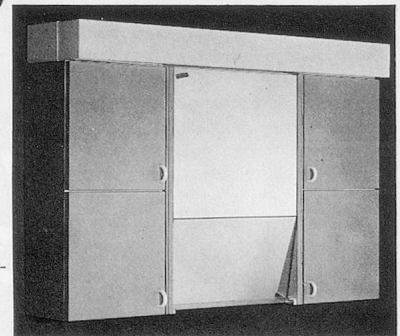

Stufenlos verstellbarer Spiegelschrank

Verschiedene Modelle mit oder ohne seitliche Schränke.

Der untere Spiegelteil ist schwenkbar und kann stufenlos auf jeden Sichtwinkel eingestellt werden.

Alle Modelle mit oder ohne Einbauten wie Handtuchspender, Seifenspender, Sterilium, Steckdose usw.