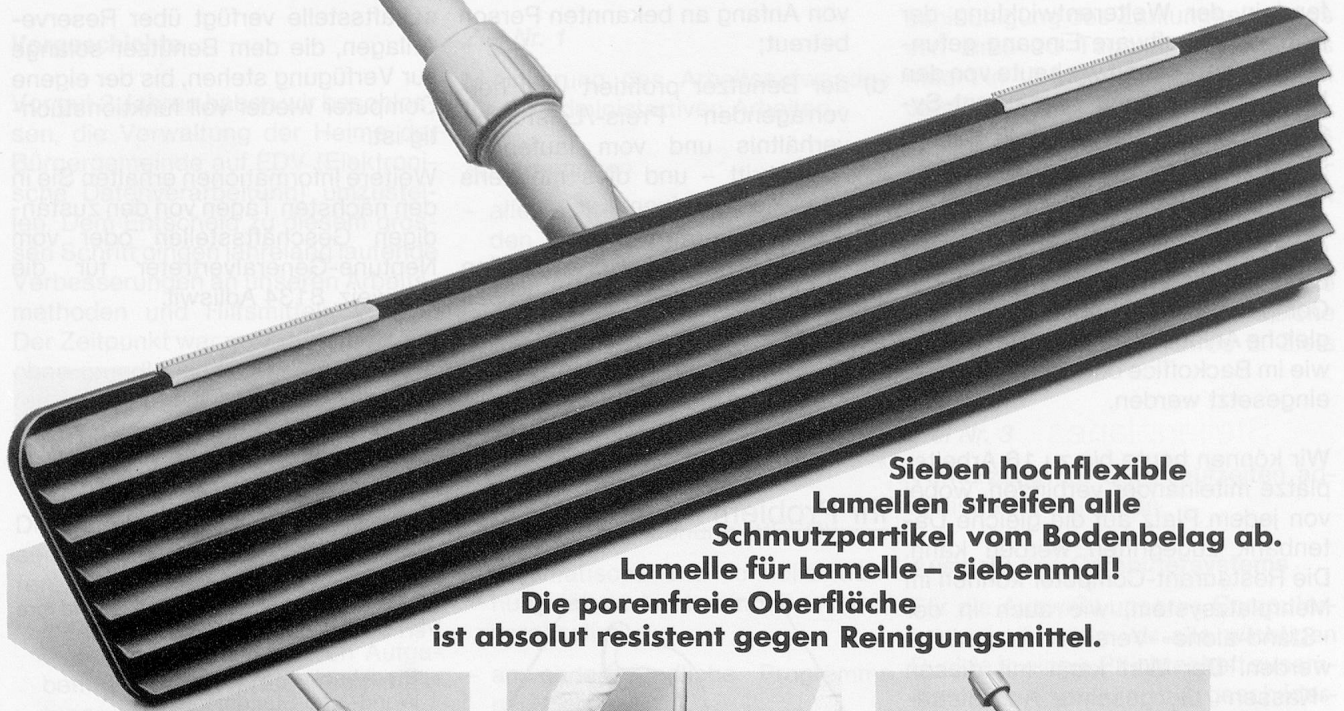

Download PDF: 16.03.2025

ETH-Bibliothek Zürich, E-Periodica, <https://www.e-periodica.ch>

TASKI lamello

das Feuchtwisch-System der Zukunft.

Mit vielen anwendungs-

technischen Vorteilen.

Sieben hochflexible
Lamellen streifen alle
Schmutzpartikel vom Bodenbelag ab.
Lamelle für Lamelle – siebenmal!

Die porenfreie Oberfläche
ist absolut resistent gegen Reinigungsmittel.

Die Kombination von Quickverschlüssen und Klettenbefestigung erlaubt den Einsatz aller handelsüblichen Einwegtücher – besonders jedoch der neuen, kleineren TASKI Einwegtücher. Das spart Material und reduziert Kosten.

Der hochflexible Gerätekörper aus Polyurethanschaum mit integrierter Federstahleinlage passt sich jeder Oberfläche optimal an. Schläge werden gedämpft und absorbiert. Keine Schäden an Sockelleisten und Mobiliar.