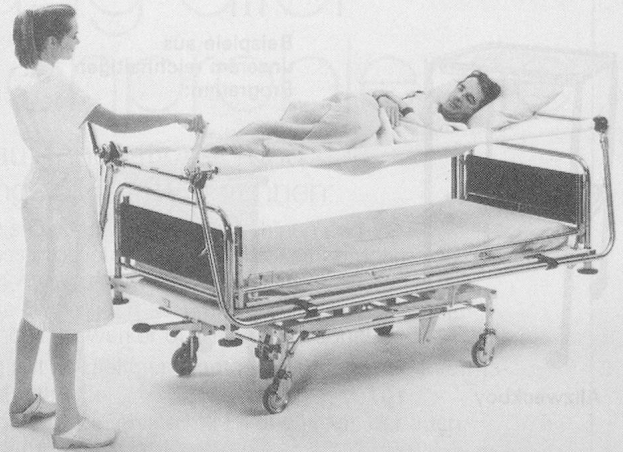

GRAUBA

GRAUBA

MECABED

Dreh-Netzbett

- müheloses Umlagern
- schont Personal und Patient
- druckentlastende Lagerung
- Patient schwitzt nicht

Lit de retournement à filet

- positionnement sans effort
- ménage le personnel et le patient
- diminution de la pression
- le patient ne transpire pas