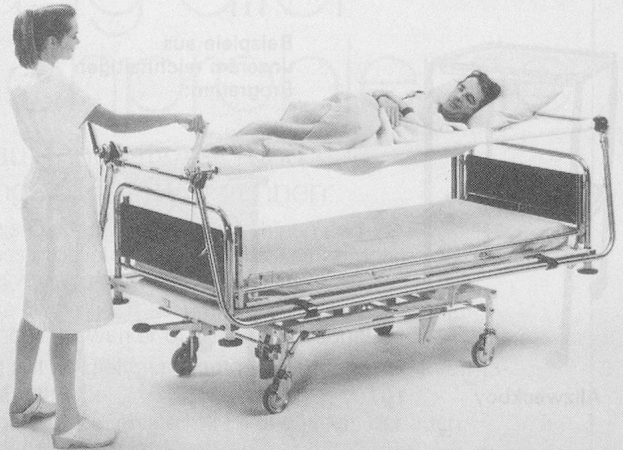

GRAUBA

GRAUBA

MECABED

Dreh-Netzbett

- müheloses Umlagern
- schont Personal und Patient
- druckentlastende Lagerung
- Patient schwitzt nicht

Lit de retournement à filet

- positionnement sans effort
- ménage le personnel et le patient
- diminution de la pression
- le patient ne transpire pas