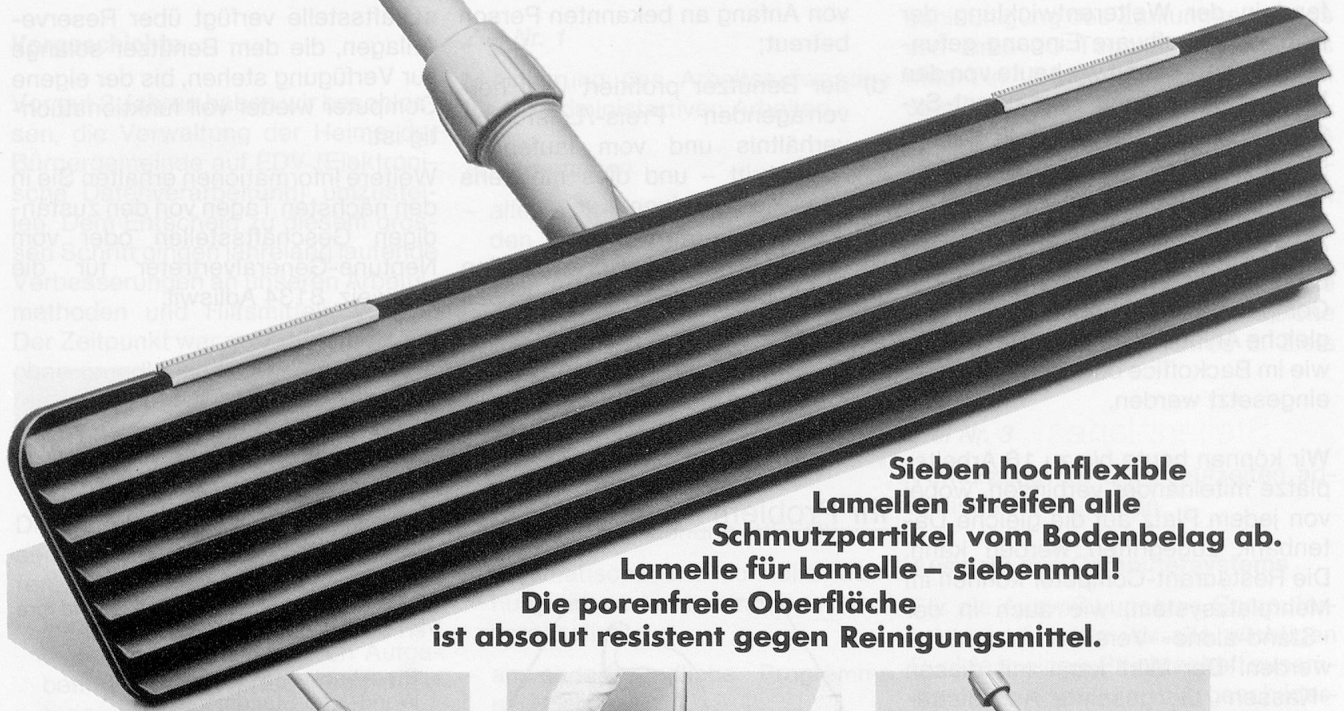

Download PDF: 01.04.2025

ETH-Bibliothek Zürich, E-Periodica, <https://www.e-periodica.ch>

TASKI lamello

das Feuchtwisch-System der Zukunft.

Mit vielen anwendungs-

technischen Vorteilen.

Sieben hochflexible
Lamellen streifen alle
Schmutzpartikel vom Bodenbelag ab.
Lamelle für Lamelle – siebenmal!

Die porenfreie Oberfläche
ist absolut resistent gegen Reinigungsmittel.

Die Kombination von Quickverschlüssen und Klettenbefestigung erlaubt den Einsatz aller handelsüblichen Einwegtücher – besonders jedoch der neuen, kleineren TASKI Einwegtücher. Das spart Material und reduziert Kosten.

Der hochflexible Gerätekörper aus Polyurethanschaum mit integrierter Federstahleinlage passt sich jeder Oberfläche optimal an. Schläge werden gedämpft und absorbiert. Keine Schäden an Sockelleisten und Mobiliar.