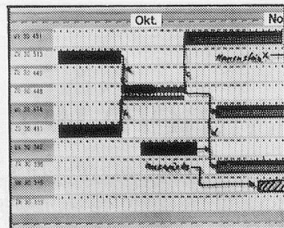

Profitieren Sie von unserer Erfahrung. Sprechen Sie mit uns. Warum nicht gleich jetzt? Tel. 01 44 55 10

Planungstabeln für Dienst- und Einsatzpläne, Ganzjahres-Übersichten, Bettenbelegung, Arbeitspläne (Güfeliplan).

WAGNER VISUELL

Überblick durch Organisation.
Josefstrasse 129, 8031 Zürich, Telefon 01 44 55 10

Die zuverlässigen
K.E.W. Hochdruckreiniger

Das **K.E.W.**-Programm umfasst
● Hochdruckreiniger für Kalt- und Warmwasser
● Bremsreinigungsgeräte
● Sandstrahlzusatzgeräte
● Industriestaub- und Wassersauger

K.E.W. bietet als erstes Unternehmen
● stationäre Hochdruckreinigungsanlagen in Modulbauweise für Industrie und Gewerbe mit beliebig vielen Zapfstellen!

Verlangen Sie unsere Dokumentation oder den **K.E.W.**-Fachmann.

F.T. SONDEREGGER AG
9100 Herisau/AR, Telefon 071 - 52 11 44

REDI AG

Treuhandbüro
für Heime, Kliniken und Kurhäuser

— Wir helfen Ihnen
beim **Budgetieren.**

REDI AG 8500 Frauenfeld
Telefon 054 21 09 21

IHR
PARTNER
FÜR