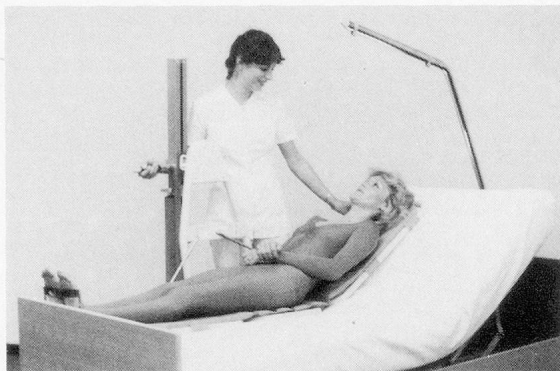

40 Jahre
1946-1986

(HESS)
CH - Dübendorf

Hebewanne der Zukunft

- Ganze Wanne aus **Vinylester!** (Extrem bessere Eigenschaften als Polyester)
- Vier Grössen
- **Elektromechanische** Verstellung von 590 bis 1040 mm, Anschlusswert **24 Volt** (SVGW-geprüft!)
  oder:
- **Wasserhydraulische** Verstellung von 590 bis 1040 mm
- Alle RAL-Farben **ohne Aufpreis** lieferbar
- Und, und, und ...

Schweizer Version

Bitte kommen Sie in unsere Ausstellung!
Verlangen Sie die Dokumentation

(HESS) Kombilift-System

- Wir sind die Fabrikanten
- Wir liefern unverbindlich zur Probe
- Wir demonstrieren gratis alle Geräte
- Wir garantieren 24 Monate

Badeliege

(HESS)
CH - Dübendorf
Inhaber Peter Hässig
Tel. 01/821 64 35

Fabrikation und Handel
von Klinik- und
Praxisgeräten

Industrien Schörli
Im Schossacher 15
CH - 8600 Dübendorf