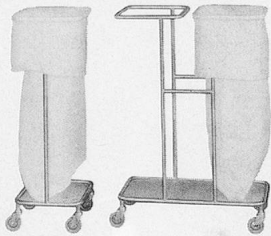

40 Jahre
1946–1986

HESS
CH - Dübendorf

HESS
CH - Dübendorf
Inhaber Peter Hässig
Tel. 01/821 64 35

Fabrikation und Handel
von Klinik- und
Praxisgeräten

Industrien Schörli
Im Schossacher 15
CH - 8600 Dübendorf