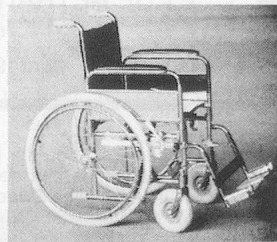

Rollstühle in diversen Modellen mit reichhaltigem Sonderzubehör

Mini-Auto mit Dieselmotor 325 ccm, 2 Plätze, 40 km/h

ELOMED 10 km/h, das komfortable und leistungsfähige Elektromobil

KABINENROLLER, 2-Takt-Motor 50 ccm, 1 Platz, 25 km/h