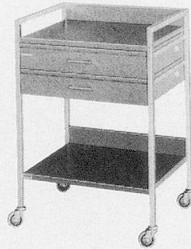

40 Jahre
1946–1986

HESS
CH - Dübendorf

HESS
CH - Dübendorf
Inhaber Peter Hässig
Tel. 01/821 64 35

Fabrikation und Handel
von Klinik- und
Praxisgeräten

Industrien Schörli
Im Schossacher 15
CH - 8600 Dübendorf