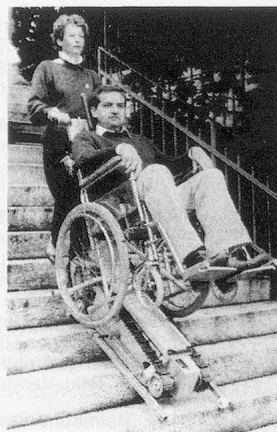

AUER-TREPPENRAUPE, für den sicheren Transport von Rollstuhlfahrern über jede gerade Treppe bis zu 38 Grad Neigung