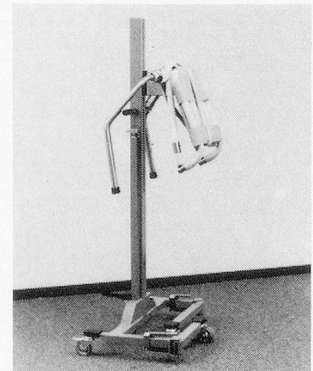

Füsse einschwenkbar

(HESS)
CH - Dübendorf
Inhaber Peter Hässig
Tel. 01/821 64 35

Fabrikation und Handel
von Klinik- und
Praxisgeräten

Industrien Schörli
Im Schossacher 15
CH - 8600 Dübendorf