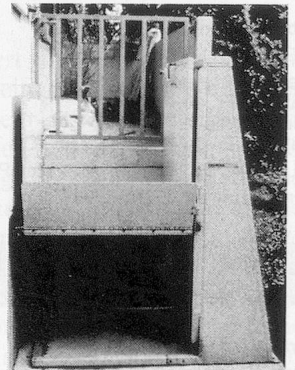

Rollstuhl-Hebebühne, die einfache Lösung zur Überwindung von Höhenunterschieden im Rollstuhl

CH-8479 Truttikon ZH
Switzerland-Suisse
Phone 052/41 21 41

Peter Auer AG

Ich wünsche detaillierte Unterlagen/einen Vertreterbesuch über _____

Adresse _____

_____