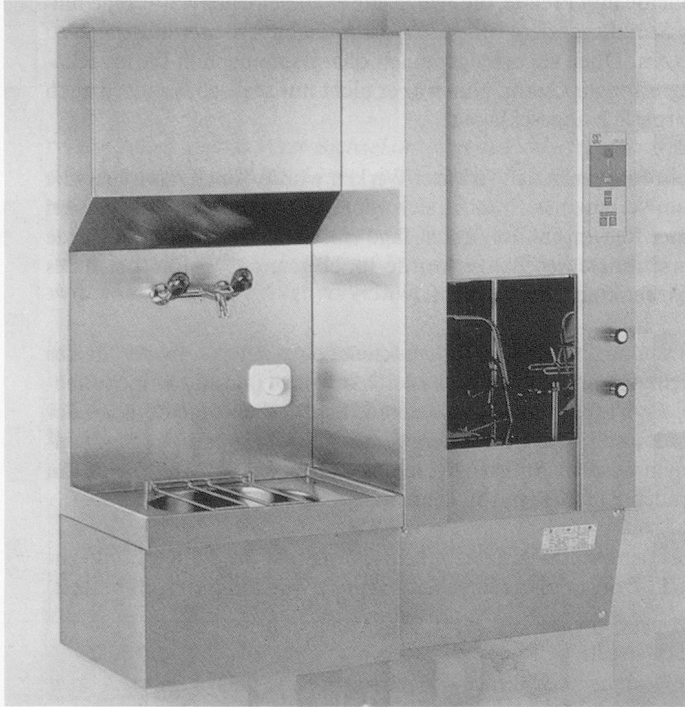

Download PDF: 17.03.2025

ETH-Bibliothek Zürich, E-Periodica, <https://www.e-periodica.ch>

SIC Beckenspülautomaten: für jeden Bedarf das richtige Modell

Modell SM20 mit automatischer Schiebetüre

Modell SM15 mit manueller Klapptüre

Als Ergänzung zu der bewährten SIC SM20 Modellreihe mit automatischer Schiebetüre wurden die SIC SM15 Beckenspülautomaten mit manuell zu bedienendem Klappdeckel neu entwickelt. Alle wichtigen Komponenten wurden vom SIC SM20 übernommen. Damit ist die gleich hohe Qualität und Zuverlässigkeit gewährleistet. Ob wandhängend, freistehend oder untertisch montiert: jetzt gibt es den passenden SIC Beckenspülautomaten.