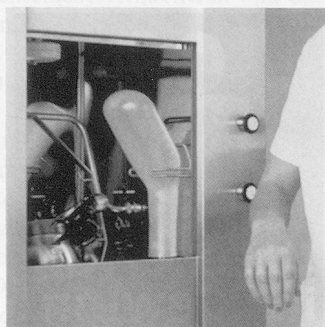

SM20 Eilbogenstart