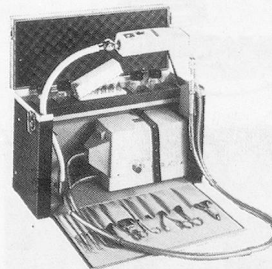

Konfitüren und Gelées

aus sonnenge-
reiften Früchten
und Beeren.

18 Sorten aus dem
Reichtum der Natur.
Fruchtig und delikater.
Damit das Frühstück
zum Genuss wird.

Portionen à 25 und 30 g.

fischlin. Guten Tag.
Fischlin AG, 6415 Arth, 041/82 13 77

Pro Juventute-Feriendorf Bosco della Bella

Zwischen Ponte Tresa und Luino liegen die originell und zweckmässig eingerichteten 6-, 7- oder 10-Betten-Häuser.

Spiel- und Sportplätze, Pingpongische, Bocciabahnen, geheiztes und zur Hälfte gedecktes Schwimmbad, Gemeinschaftsraum.

Geeignet für Heimverlegungen, Sonderschulwochen, Therapiewochen usw. in Familiengruppen. Nicht rollstuhlgängig.

Attraktive Vor- und Nachsaisonpreise.

Nähere Auskünfte:

Bosco della Bella, 6981 Ponte Cremenaga
Tel. 091 73 13 66

Gasthof «Löwen», 3416 Affoltern i. E.

K. + D. Meier-Kohler, eidg. dipl. Küchenchef

Telefon 034 75 12 01 Mo + Di geschlossen

Werte Heimleiterin, werter Heimleiter,

Hiermit empfehlen wir uns für die kommende Ausflugsaison als

gutbürgerlicher Emmentaler Landgasthof

für Kaffeepause, Zmittag, Zvieri und Znacht.

Unser Parterresaal bis max. 165 Personen ist gut über eine Stufe erreichbar.

Freundlich lädt ein
Familie Kurt Meier

Insekten
vernich-
tung
ohne
Chemie

durch CRI-CRI, 4 Modelle – 1 Jahr Garantie, SEV-geprüft
Bezugsquellennachweis durch:
INDUTEC AG, 9490 Vaduz, Postfach 25, Tel. 075 2 21 52

Eine Fusspflege-Praxis
im Koffer! Ideal für
stationäre
Behandlungen in
Heimen, Spitälern usw.

Verlangen Sie unsere
komplette
GRATIS-Dokumentation,
«Alles für die Fusspraxis»

SIMON KELLER AG
Fusspflege-Bedarf
Lyssachstrasse 83
Tel. 034/22 74 74
3400 Burgdorf

rex royal

Container-Brühanlagen für Brühmengen von 1–20 Liter

Tisch- und Wandmodelle für den mobi-
len Einsatz.