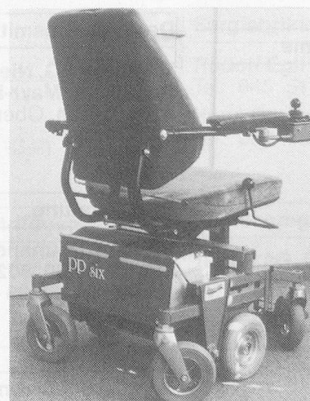

PP SIX

- Unerreichte Wendigkeit
- Hoher Sitzkomfort
- Geringe Servicekosten
- Innenstuhl mit Höhenlift
- Breite nur 58 cm

Power Push AG

6064 Kerns
Tel. 041/66 61 76