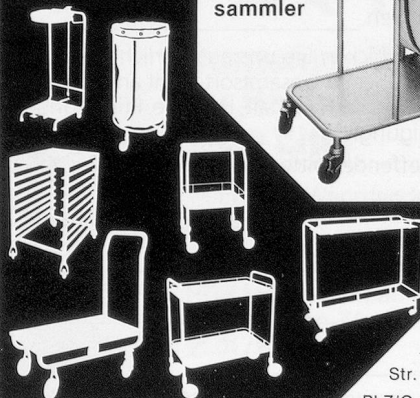

Schmutzwäschesammler

Bitte senden Sie Gratis-Unterlagen für ☒ Name _____

Str. _____

PLZ/Ort _____