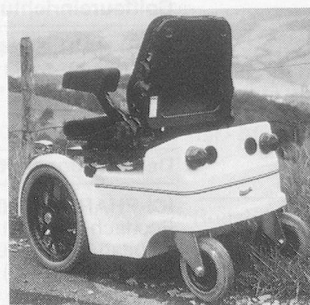

Power Push

PP 87

- CH-Produkt
- ausgereifte Technik
- Typengeprüft
- Für Innen- und Ausseneinsatz
- Einmalig wendig und schmal
- Auf Wunsch mit Lifttechnik