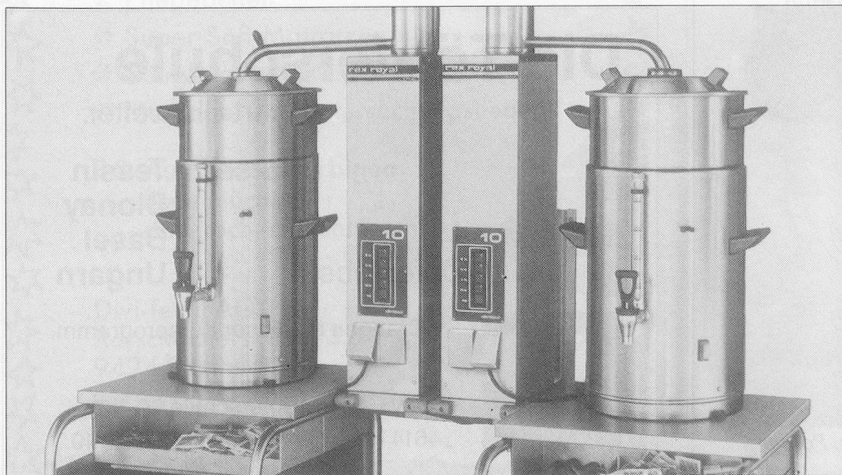

Eine Fusspflege-Praxis
im Koffer! Ideal für
stationäre
Behandlungen in
Heimen, Spitälern usw.

Verlangen Sie unsere
komplette
GRATIS-Dokumentation,
«Alles für die Fusspraxis»

SIMON KELLER AG
Fusspflege-Bedarf
Lyssachstrasse 83
Tel. 034/22 74 74
3400 Burgdorf

rex royal

Container-Brühanlagen für Brühmengen von 1–20 Liter

Tisch- und Wandmodelle für den mobi-
len Einsatz.

Weitere Informationen durch:

HGZ Maschinenbau AG
8108 Dällikon-Zürich
☎ 01 / 844 50 50