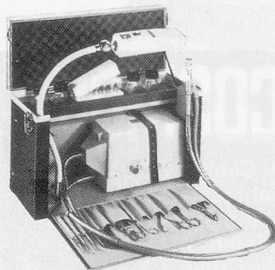

Eine Fusspflege-Praxis im Koffer! Ideal für stationäre Behandlungen in Heimen, Spitälern usw.

Verlangen Sie unsere komplette GRATIS-Dokumentation, «Alles für die Fusspraxis»

SIMON KELLER AG
Fusspflege-Bedarf
Lyssachstrasse 83
Tel. 034/22 74 74
3400 Burgdorf

REDI AG

Treuhandbüro

für Heime, Kliniken und Kurhäuser

— Wir erarbeiten für Sie die Lohnabrechnungen.
Sie sparen Zeit und profitieren von unserer grossen Erfahrung.

REDI AG 8500 Frauenfeld
Telefon 054 21 09 21