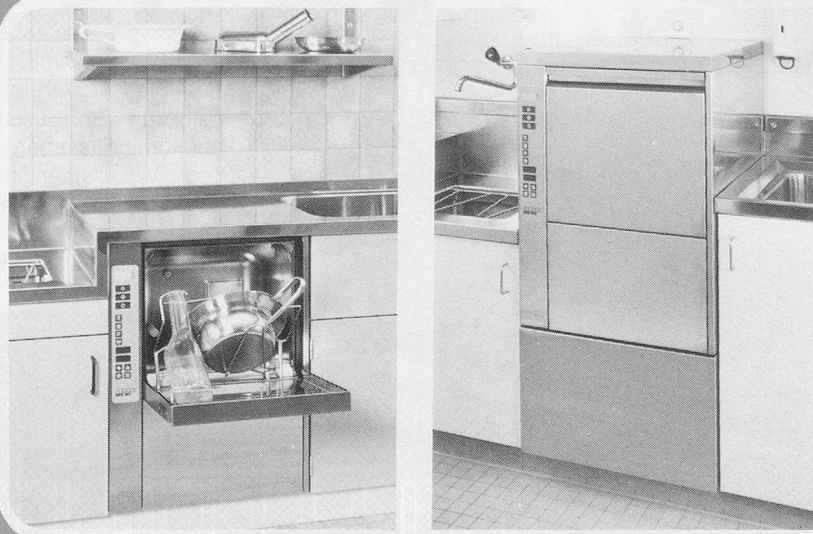

# BELINOX Steckbeckenspüler SBS 160

für:

- Spitäler
- Kliniken
- Krankenhäuser
- Alters- und Pflegeheime etc.

In drei Ausführungsvarianten:

- Einbaumodell
- Standmodell
- Wandmodell

Verlangen Sie detaillierte Unterlagen.