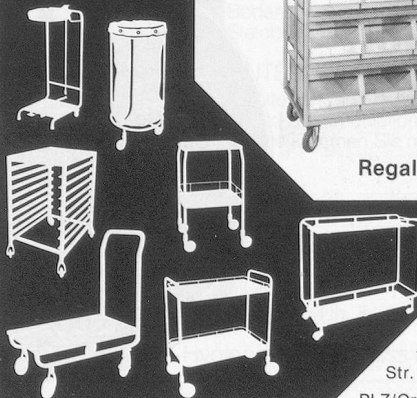

- Geschirrabräumwagen
- Plateauwagen, Gastronorm
- Kannen-, Harassenrollis
- Schmutzwäschesammler
- Wäschetransportwagen
- fahrbare Kleiderständer
- Plattformwagen
- Putzdienstwagen
- Servierwagen
- Abfallsackrollis und -ständer
- Besuch, Fachberatung

# COSMOS

B. Schild & Co AG  
Fahrzeug-, Apparate-  
und Maschinenbau  
Aebistr. 71, Postfach  
2501 Biel  
Tel. 032/25 22 11

Mod.  
314

Regalwagen

Beispiele  
aus unserer  
Fabrikation

SH

Bitte senden  
Sie Gratis-  
Unterlagen für   
Name \_\_\_\_\_