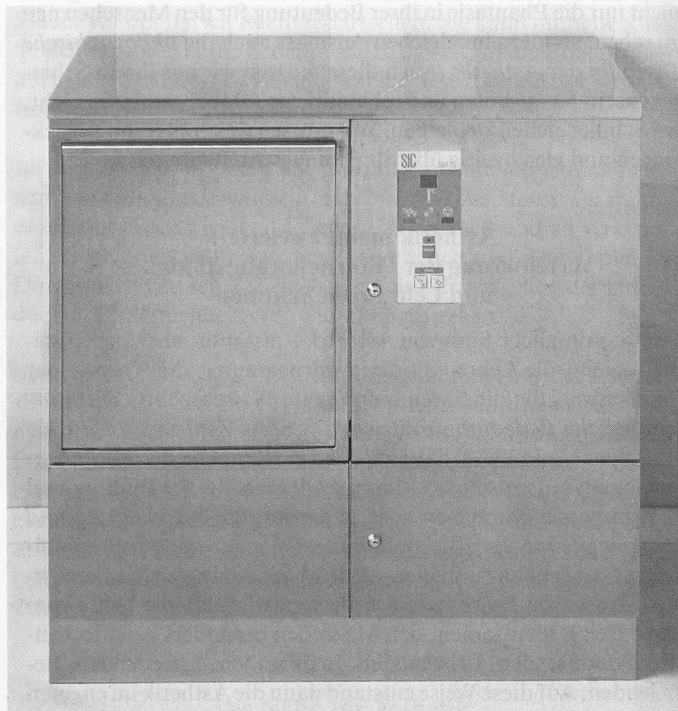

Download PDF: 18.03.2025

ETH-Bibliothek Zürich, E-Periodica, <https://www.e-periodica.ch>

SIC Beckenspülautomaten: für jeden Bedarf das richtige Modell

Modell SM20 mit automatischer Schiebetüre

Modell SM15 mit manueller Klapptüre