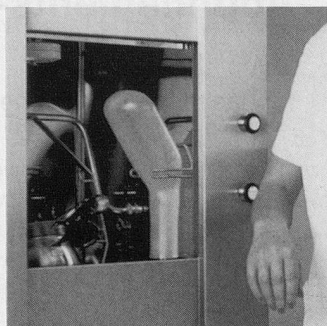

SM20 Eilbogenstart