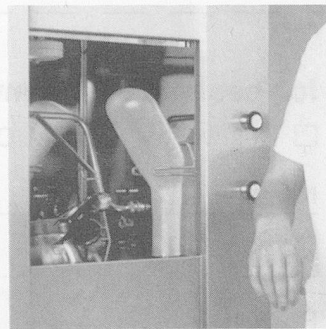

# SIC Beckenspülautomaten: für jeden Bedarf das richtige Modell

Modell SM20 mit automatischer Schiebetüre

Modell SM15 mit manueller Klapptüre

Standmodell SM20

SM20 Ellbogenstart

Wandmodell SM15

SM15 Klappdeckel