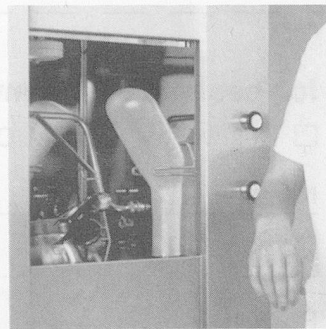

SM20 Ellbogenstart