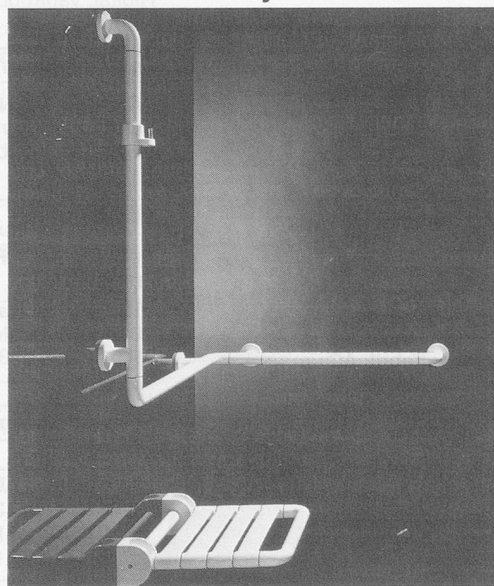

DS-Derendinger AG

3172 Niederwangen

Tel. 031 34 05 61/62

FAX: 031 34 04 68

SANEX

Nicht nur bekannt durch seine Hebebadewannen und Sitzbadewannen mit Einstiegstüren: auch durch das bewährte **NORMBAU-Griffsystem**.