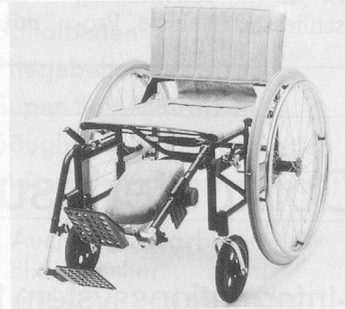

MOSAİK

Oberer Graben 16
8400 Winterthur
Tel. 052 23 68 60

Giovanni
BIRKENSTOCK
VA BENE

Earth shoe
Sinn Comfort

Gut gehen

mit GIOVANNI und VA BENE dem formschönen und bequemen Schweizer Schuhhandwerk

BIRKENSTOCK

bei uns das bunteste Sortiment - auch für Kinder

CLARK, BAMA, EARTH-SHOES u.a.
Verlangen Sie eine unverbindliche Auswahlendung

balans®

TRIPP-TRAPP
Der Stuhl, der mit dem Kind wächst.

Entspannt sitzen

mit BALANS-Stühlen Zuhause und im Büro
8 Tage unverbindlich ausprobieren

TRIPP-TRAPP

Der Stuhl, der mit dem Kind wächst.

Gesund schlafen
mit FUTON, TATAMI und NATURMATRATZEN
Völlig metallfreie MASSIVHOLZBETTEN
Reine Naturprodukte (Baumwolle, Wolle, Kokos, Rosshaar u.a.)
Wir beraten Sie gerne.

Gesund schlafen

mit FUTON, TATAMI und NATURMATRATZEN

Völlig metallfreie MASSIVHOLZBETTEN

Reine Naturprodukte (Baumwolle, Wolle, Kokos, Rosshaar u.a.)

Wir beraten Sie gerne.

Ein Stuhl –
2 Modelle

SWEDE

macht's möglich!

Das Modell 24 F3 zeichnet sich aus durch die nach innen und aussen abschwenkbaren, abnehmbaren Fuss-Stützen. Es ist ein Stuhl mit starrem Gestell und abklappbarer Rückenlehne.

Der SWEDE Comfort ist – wie sein Name sagt – sehr komfortabel mit Farmasitz und Rücken aus Holz, mit hochwertigem Polyester aufgepolstert.

Die Bezüge sind abnehmbar und waschbar.

Beide Varianten können durch die verschiedensten Verstellmöglichkeiten individuell angepasst werden.

Fordern Sie unverbindlich Unterlagen beim Generalvertreter für die Schweiz und Liechtenstein.

H. Fröhlich AG
Zürichstrasse 148

8700 Küsnacht
Tel. 01 910 16 22