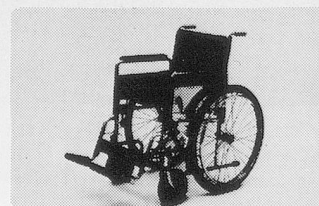

Durisolstrasse 12
5612 Villmergen
Tel. 057 / 22 08 22