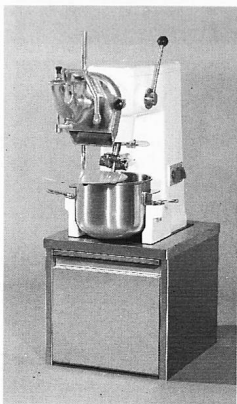

Spitzentechnik für Profis

LIPS ...
... den richtigen
Maschinen-Typ
für jeden Betrieb

Verlangen Sie ausführliche
Informationen über die LIPS
Universalküchenmaschinen, die
Gemüseverarbeitungs-
maschinen und die Bäckerei- und Konditorei-
maschinen.

Spezialmaschinen für Gastronomie,
Bäckereien und Konditoreien

weltweit ein Begriff

Lips

Hauptsitz:
Jakob Lips AG
CH-8902 Urdorf
Telefon 01/734 21 08
Telefax 01/734 21 04

Büro Lausanne:
Jakob Lips AG
CH-1041 Bretigny
Telefon 021/731 51 78
Telefax 021/731 23 59