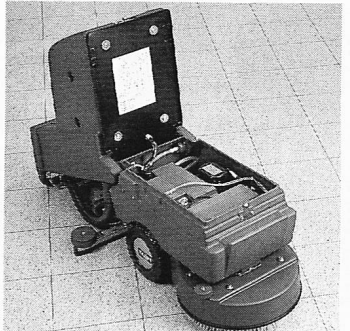

Download PDF: 01.04.2025

ETH-Bibliothek Zürich, E-Periodica, <https://www.e-periodica.ch>

Die kabellose Freiheit! TASKI combimat 600, die kleinste batteriebetriebene Scheuersaugmaschine der Welt.

Mit dem batteriebetriebenen TASKI combimat 600 reinigen Sie mühelos und gründlich kleine, überstellte Flächen wirtschaftlich und schnell. Mit dieser bestechend kompakten Scheuersaugmaschine gelangen Sie auch in den entferntesten Winkel. Trotz seiner geringen Grösse bleibt der TASKI combimat 600 in seiner Klasse eine leistungsstarke Maschine (bis 600 m²/h), die durch ihre leichte Handhabung und Wartungsfreundlichkeit überzeugt.