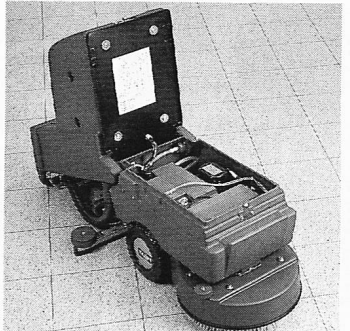

Download PDF: 17.03.2025

ETH-Bibliothek Zürich, E-Periodica, <https://www.e-periodica.ch>

Die kabellose Freiheit! TASKI combimat 600, die kleinste batteriebetriebene Scheuersaugmaschine der Welt.

Mit dem batteriebetriebenen TASKI combimat 600 reinigen Sie mühelos und gründlich kleine, überstellte Flächen wirtschaftlich und schnell. Mit dieser bestechend kompakten Scheuersaugmaschine gelangen Sie auch in den entferntesten Winkel. Trotz seiner geringen Grösse bleibt der TASKI combimat 600 in seiner Klasse eine leistungsstarke Maschine (bis 600 m²/h), die durch ihre leichte Handhabung und Wartungsfreundlichkeit überzeugt.