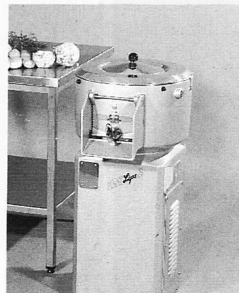

Spitzentechnik für Profis

LIPS ...
... den richtigen
Maschinen-Typ
für jeden Betrieb

Verlangen Sie ausführliche
Informationen über die LIPS
Universalküchenmaschinen, die
Gemüseverarbeitungs-
maschinen und die Bäckerei- und Konditorei-
maschinen.

Spezialmaschinen für Gastronomie,
Bäckereien und Konditoreien

weltweit ein Begriff

Lips

Hauptsitz:
Jakob Lips AG
CH-8902 Urdorf
Telefon 01/734 21 08
Telefax 01/734 21 04

Büro Lausanne:
Jakob Lips AG
CH-1041 Bretigny
Telefon 021/731 51 78
Telefax 021/731 23 59