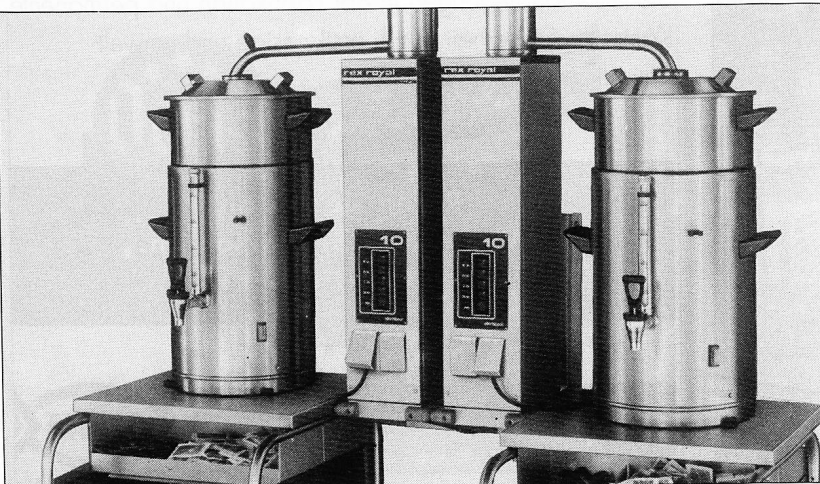

rex royal

Kaffee-Brühanlagen
für Brühmengen von
1–20 Liter

Tisch- und Wandmodelle für den mobilen Einsatz.

Weitere Informationen durch:

HGZ Maschinenbau AG
8108 Dällikon-Zürich
☎ 01 / 844 50 50

HEIM- UND KLINIKBEDARF
FÜR KÜCHE UND SERVICE