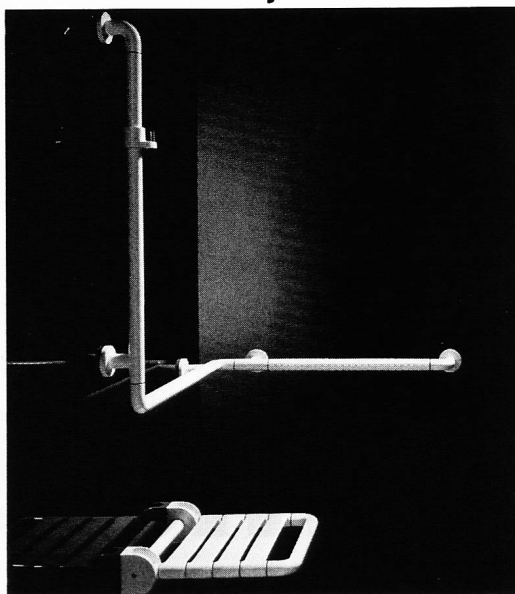

Datensysteme

SANEX

Nicht nur bekannt durch seine Hebebadewannen und Sitzbadewannen mit Einstiegstüren: auch durch das bewährte **NORMBAU-Griffsystem**.

Ihr Spezialist im Nasspflegebereich
SANEX AG, 4932 Lotzwil,
Tel. 063 23 04 40, Fax 063 23 04 41