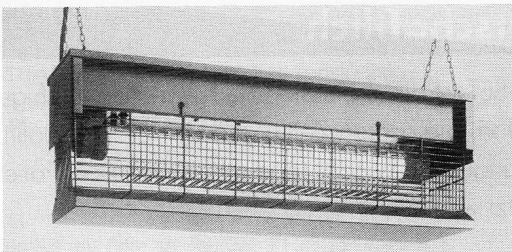

FLY-EX = Insektenvernichtung ohne Chemie

speziell für Spitäler, Alters- und Pflegeheime geeignet. SEV-geprüft – 2 Jahre Garantie. 3 Modelle zum Aufstellen – zur horizontalen oder vertikalen Wandbefestigung – zum Aufhängen.

Bezugsquellennachweis: INDUTECH AG, Postfach 25,
FL-9490 Vaduz, Tel. 075 2 21 52, Fax: 075 2 79 91

REDI AG

Treuhandbüro
für Heime, Kliniken und Kurhäuser

— Wir helfen Ihnen
beim Budgetieren.

REDI AG 8500 Frauenfeld
Telefon 054 21 09 21

rex royal

Kaffee-Brühanlagen
für Brühmengen von
1–20 Liter

Tisch- und Wandmodelle für den mobilen Einsatz.

Weitere Informationen durch:

HGZ Maschinenbau AG
8108 Dällikon-Zürich
☎ 01 / 844 50 50