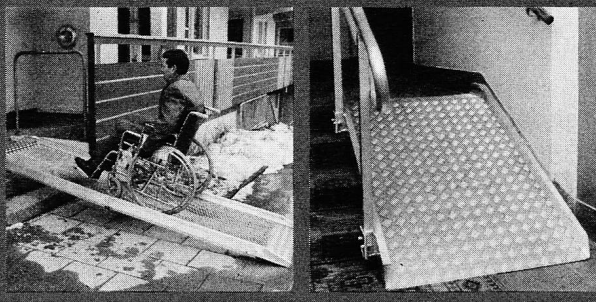

bimeda

Rehabilitationshilfen Kasernenstrasse 1 Tel. 01/860 97 97
Heim- und Spitalbedarf CH-8184 Bachenbülach FAX 01/860 95 45

Ihren Pensionären zuliebe . . .

HEMMI-KAFFEE