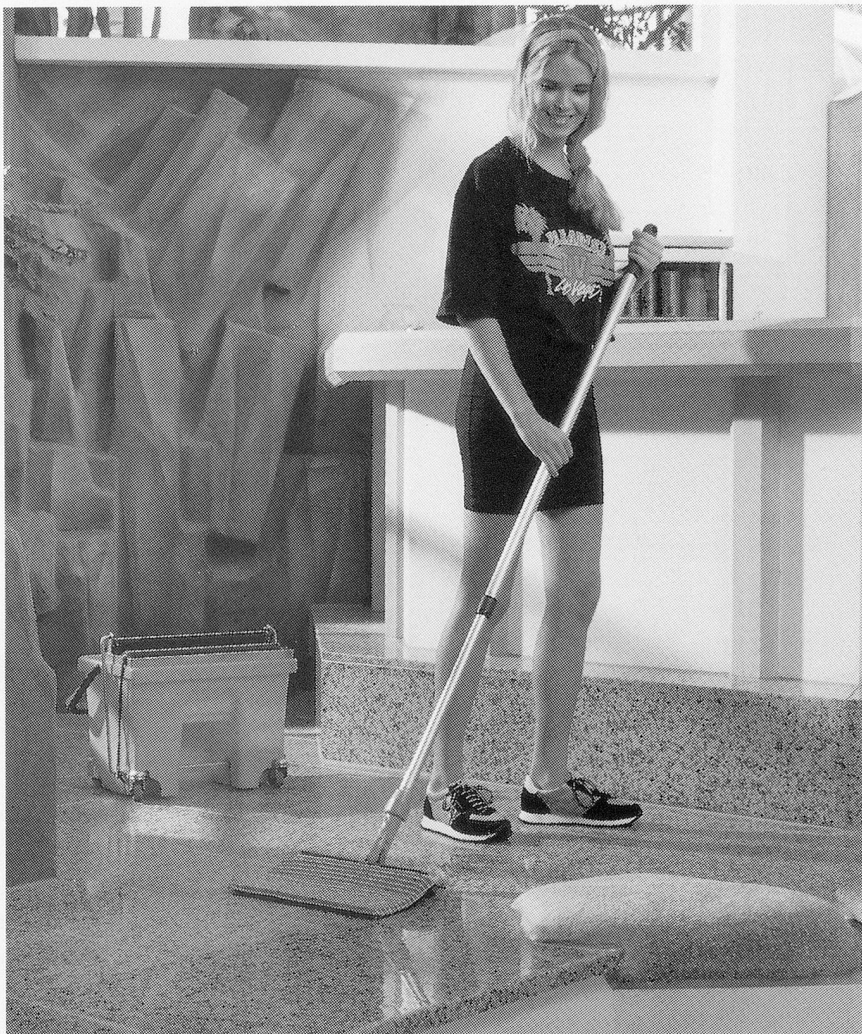

Download PDF: 17.03.2025

ETH-Bibliothek Zürich, E-Periodica, <https://www.e-periodica.ch>

TASKI opti mop verkürzt die Trocknungszeit und lässt dem Schmutz keine Chance.

Dank effizienter Technik
können nassgereinigte Böden sofort wieder begangen werden.

Mit der integrierten Gummilippe können bis zu 90% der Schmutzflotte aufgenommen werden

Müheloses Auspressen mittels Fussdruck.
Kein Wegrollen des Eimers.

Ohne Handkontakt erfolgt die raffinierte,
einfache Befestigung des Tuches.

Die Revolution in der Nassreinigung. Mit seiner Arbeitsbreite (30 cm), dem Nutzinhalt des Eimers (10 Liter) und seinem geringen Gewicht ist der TASKI opti mop das ideale Nasswischgerät für den vielfältigen Einsatz von stark frequentierten Eingangshallen, kleinen bis mittelgrossen Flächen und Sanitärräumen.

Dank neuartigem Befestigungsmechanismus kann das TASKI opti mop-Tuch ohne Handkontakt vom Gerät entfernt und wieder befestigt werden. Mit der integrierten Gummilippe wird bis zu 90% der Reinigungslösung zusammengezogen und ins Tuch aufgenommen. Dies bedeutet, dass der Fussboden nach der Reinigung nicht nur viel sauberer, sondern praktisch trocken ist und sofort wieder begangen werden kann.