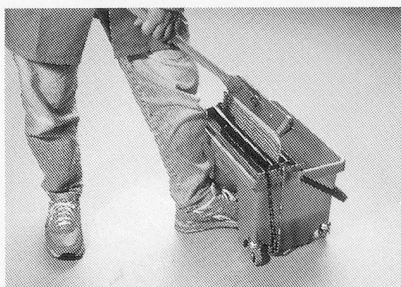

Müheloses Auspressen mittels Fussdruck.
Kein Wegrollen des Eimers.