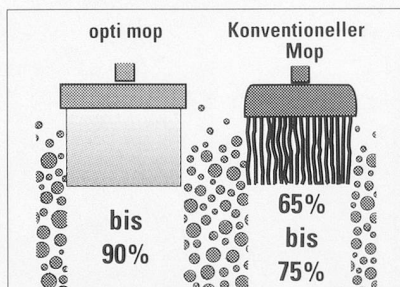

Download PDF: 17.03.2025

ETH-Bibliothek Zürich, E-Periodica, <https://www.e-periodica.ch>

TASKI opti mop verkürzt die Trocknungszeit und lässt dem Schmutz keine Chance.

Dank effizienter Technik
können nassgereinigte Böden sofort wieder begangen werden.

Mit der integrierten Gummilippe können bis zu 90% der Schmutzflotte aufgenommen werden

Müheloses Auspressen mittels Fussdruck.
Kein Wegrollen des Eimers.

Ohne Handkontakt erfolgt die raffinierte,
einfache Befestigung des Tuches.

Die Revolution in der Nassreinigung. Mit seiner Arbeitsbreite (30 cm), dem Nutzinhalt des Eimers (10 Liter) und seinem geringen Gewicht ist der TASKI opti mop das ideale Nasswischgerät für den vielfältigen Einsatz von stark frequentierten Eingangshallen, kleinen bis mittelgrossen Flächen und Sanitärräumen.