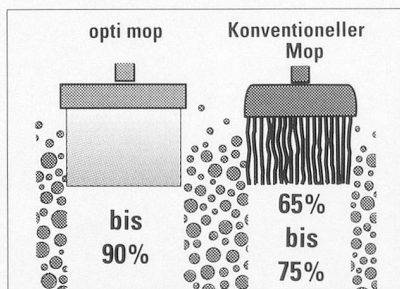

TASKI opti mop verkürzt die Trocknungszeit und lässt dem Schmutz keine Chance.

Dank effizienter Technik
können nassgereinigte Böden sofort wieder begangen werden.

Mit der integrierten Gummilippe können bis zu 90% der Schmutzflotte aufgenommen werden