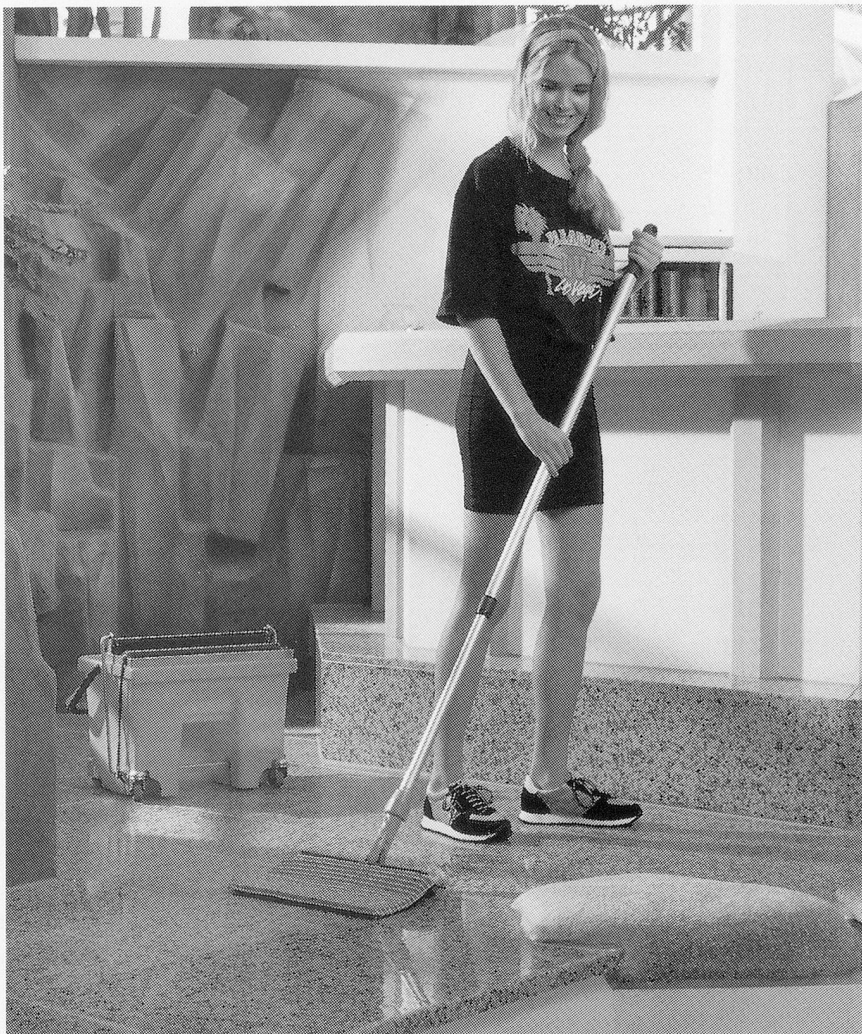

Die Revolution in der Nassreinigung. Mit seiner Arbeitsbreite (30 cm), dem Nutzinhalt des Eimers (10 Liter) und seinem geringen Gewicht ist der TASKI opti mop das ideale Nasswischgerät für den vielfältigen Einsatz von stark frequentierten Eingangshallen, kleinen bis mittelgrossen Flächen und Sanitärräumen.

Dank neuartigem Befestigungsmechanismus kann das TASKI opti mop-Tuch ohne Handkontakt vom Gerät entfernt und wieder befestigt werden. Mit der integrierten Gummilippe wird bis zu 90% der Reinigungslösung zusammengezogen und ins Tuch aufgenommen. Dies bedeutet, dass der Fussboden nach der Reinigung nicht nur viel sauberer, sondern praktisch trocken ist und sofort wieder begangen werden kann.

TASKI