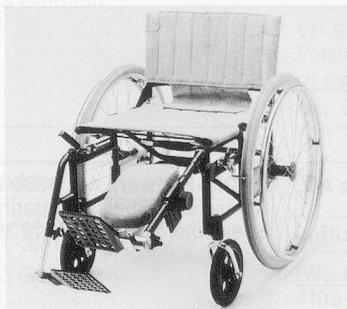

Download PDF: 01.04.2025

ETH-Bibliothek Zürich, E-Periodica, <https://www.e-periodica.ch>

Ein Stuhl –
2 Modelle

SWEDE

macht's möglich!

Das Modell 24 F3 zeichnet sich aus durch die nach innen und aussen abschwenkbaren, abnehmbaren Fuss-Stützen. Es ist ein Stuhl mit starrem Gestell und abklappbarer Rückenlehne.

Der SWEDE Comfort ist – wie sein Name sagt – sehr komfortabel mit Farmasitz und Rücken aus Holz, mit hochwertigem Polyester aufgepolstert.

Die Bezüge sind abnehmbar und waschbar.

Beide Varianten können durch die verschiedensten Verstellmöglichkeiten individuell angepasst werden.