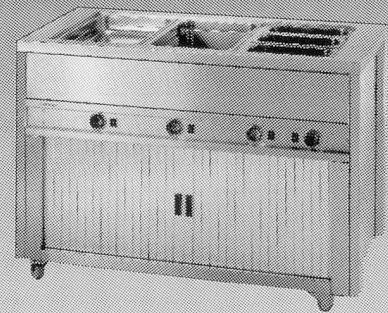

ZAGG '92, Halle 2, Stand 112

Ihr Bainmarie

bertschinger

Max Bertschinger AG
Allmendstrasse 7 CH-5612 Villmergen
Telefon 057 22 53 53 Fax 057 22 91 81

Warmhalten Die mobilen, umluftbeheizten Bainmariewagen und Wärmeschränke von Bertschinger kommen in der Gemeinschaftsverpflegung zum Einsatz: in der Kantine, im Spital, beim Bankett oder im Gartenrestaurant. Die Wannen lassen sich einzeln beheizen und mit beliebig grossen GN-Schalen ausrüsten. Ohne Wasser zum Warmhalten keine Kalkrückstände und Flecken, kein Tropfen und Überschwappen, weniger Unfälle durch glitschige Böden. Verlangen Sie Unterlagen.