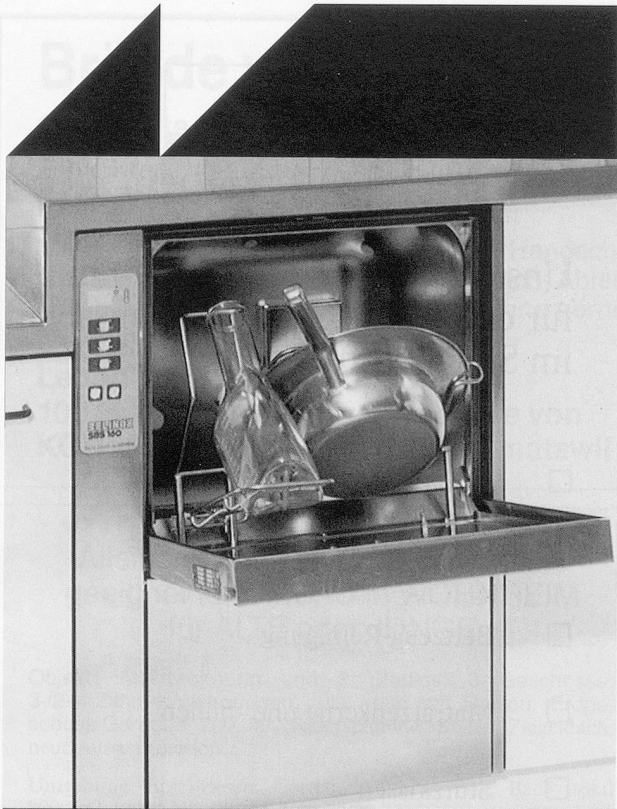

Steckbeckenspülautomat SBS 160

Überall wo Sauberkeit
und Hygiene gefragt sind.

Bewährte Technik –
Schweizer Qualität
– Einfache Bedienung
– kompakte Bauweise
– Steuerung mit
Mikroprozessoren

Gerne senden wir Ihnen
ausführliche Prospekte.

BELIMED®
HYGIENE TECHNIK

BELIMED AG
CH-5608 STETTEN
Telefon 056 / 95 99 59
Telefax 056 / 96 23 02

ZAGG '92, Halle 2, Stand 112