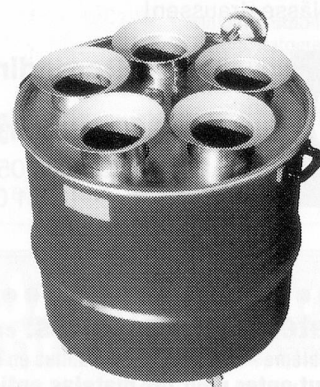

mit dem neuen Kerzenziehbottich

Ein Gerät

5 Wachsbehälter

Verlangen Sie unseren Prospekt

SAZ

Schulungs- und Arbeitszentrum für Behinderte Burgdorf
Burgergasse 7, 3400 Burgdorf

Tel.: 034 22 82 44 / Fax: 034 23 18 82