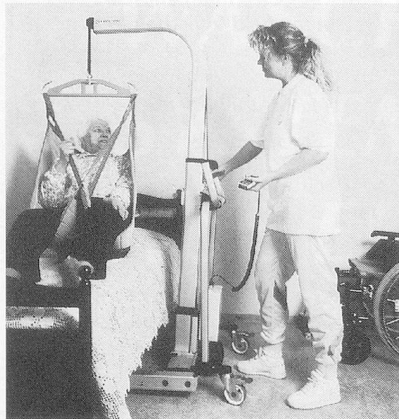

Entwickelt, hergestellt und erprobt in der eigenen Werkstatt

silentina[®]

Body-line

...lässt ruhig schlafen und kostengünstig wirtschaften

Thermografisch getestet. Patentiert

BSS Bettwarenfabrik CH-Stein am Rhein
Tel. 054 41 25 35 · Fax 054 41 44 20

Anatomisch richtig angeordnete Wärmekammern

Mit der körpergerechten Body-line Abstimmung

Die einzigartigen vollwaschbaren Daunendecken von Profis für Profis

Mehr Unabhängigkeit und Sicherheit:

Das einzigartige Transfer- und Hebekonzept von Liko berücksichtigt die individuellen Behinderungsarten der Patienten und die Bedürfnisse des Pflegepersonals.