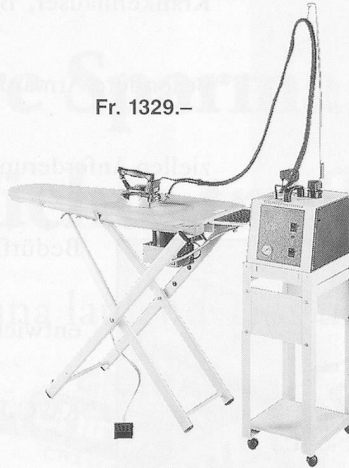

swissVAP

Bügeltechnik für hohe Ansprüche!

swissVAP 1

2 Jahre Garantie
SEV-geprüft

ENERGIE-SPARENDE
BÜGELAUTOMATEN

Robust für viele Betriebsjahre gebaut. Schwere Bügelarbeit wird wesentlich leichter – schneller – und schont das Gewebe.

Fr. 438.–

Die professionelle halbautomatische Bügelstation Modell «MARTA»

Fr. 1329.–