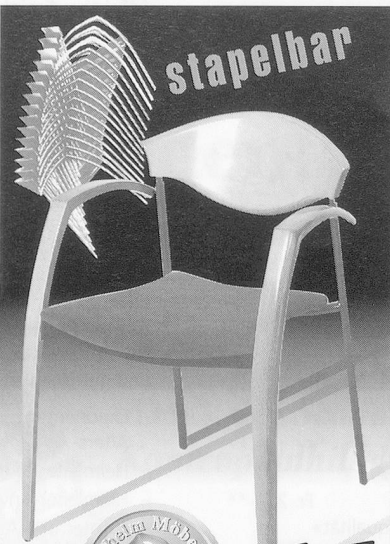

BON 59/4551
einsenden an:
diga, Info-Service, 8854 Galgenen

Schicken Sie mir bitte **gratis**
☐ den 84seitigen Gastro-Katalog

Name _____
Strasse _____
PLZ/Ort _____