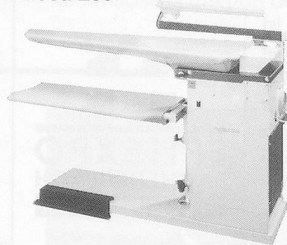

Professioneller Dampf-Absaug-Bügel-
tisch Modell «Alisea 230»

Qualität ist unsere Stärke

Tischblatthöhe verstellbar von 80–95 cm
Rostfreies Tischblatt (XL 125 x 50 x 23 cm)
aus ALU-Lochblech – verschraubt mit der Wasser-/
Dampf-Schale aus hochwertigem Kunststoff
Thermostatgeregelte Tischblatt-Temperatur
Dampfabsaug-Ventilator auf breiter Fussleiste steuerbar
Absaugsperr des Tischblattes beim Arbeiten mit dem
Ärmelbügler, Abstellfläche für Dampfbügeleisen
Auffangtuch für Bügelgut