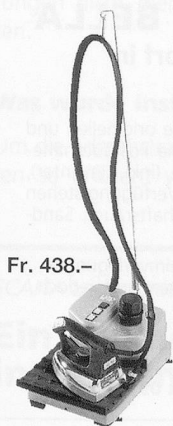

fæssler

Spitalbekleidung

Fæssler AG 9400 Rorschach
Telefon 071 / 41 24 59
Fax 071 / 41 24 67

Wir sind Spezialisten für Berufskleider für

Schwwestern, Ärzte, Pfleger und den Hausdienst

Für den OP-Bereich führen wir verschiedene
Varianten an Schutzanzügen.

swiss VAP 1

2 Jahre Garantie
SEV-geprüft

ENERGIE-SPARENDE
BÜGELAUTOMATEN

Robust für
viele Betriebsjahre
gebaut.
Schwere Bügelarbeit
wird wesentlich leichter –
schneller – und schont
das Gewebe.

Fr. 438.–