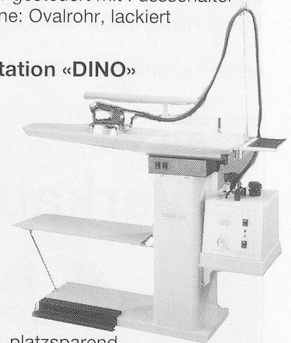

Professioneller Dampf-Absaug-Bügel-
tisch Modell «Alisea 230»

Qualität ist unsere Stärke

Tischblatthöhe verstellbar von 80–95 cm
Rostfreies Tischblatt (XL 125 x 50 x 23 cm)
aus ALU-Lochblech – verschraubt mit der Wasser-/
Dampf-Schale aus hochwertigem Kunststoff
Thermostatgeregelte Tischblatt-Temperatur
Dampfabsaug-Ventilator auf breiter Fussleiste steuerbar
Absaugsperr des Tischblattes beim Arbeiten mit dem
Ärmelbügler, Abstellfläche für Dampfbügeleisen
Auffangtuch für Bügelgut

ab Fr. 1710.–

Dampf-Absaug-Bügeltisch
HOME-STIR FS

Fr. 497.–

Zusammenklappbar
Höhe regulierbar: 85–90 cm • Thermo-
statergelte Tischblatt-Temperatur •
Sicherheits-Thermostat • Dampfabsaug-
Ventilator gesteuert mit Fusschalter •
Tischbeine: Ovalrohr, lackiert

Bügelstation «DINO»

kompakt, platzsparend
Masse total: 135 x 40 x 88 cm
Thermostatgeregelte Tischblatt-Tempe-
ratur • Dampfabsaug-Ventilator auf breiter
Fussleiste steuerbar • Auffangtuch für
Bügelgut • Bügeleisen-Untersatz aus
Silikongummi
(Midi Plus mit Swiss-Vap 5)
Kompl. ohne Ärmelbügler Fr. 1683.–
Kompl. mit Ärmelbügler Fr. 1781.–