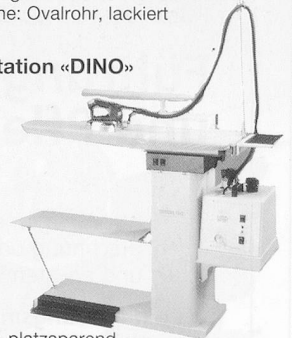

kompakt, platzsparend
Masse total: 135 x 40 x 88 cm
Thermostatgeregelte Tischblatt-Tempe-
ratur • Dampfabsaug-Ventilator auf breiter
Fussleiste steuerbar • Auffangtuch für
Bügelgut • Bügeleisen-Untersatz aus
Silikongummi
(Midi Plus mit Swiss-Vap 5)

swiss VAP 5

100%ige Bügelfreiheit.
Kein störendes Kabel
auf dem Tischblatt

3fache Betriebssicherheit

ENERGIE-SPAR-
HEIZUNGEN und BOILER
aus CHROMSTAHL

Ein Produkt vieljähriger
Erfahrung.