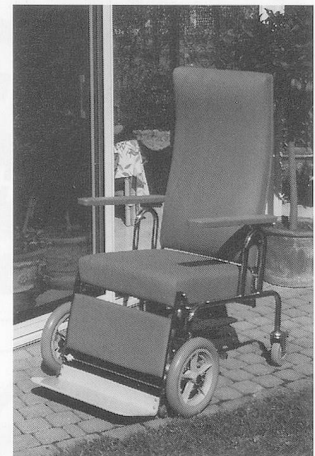

Informationen über «MOBILETTE», Optionen, Farben, Zubehör, Preis, Muster, Referenzen und Lieferfrist erfahren Sie direkt bei der Firma:

W. Blaser AG
Einschlagweg 29
3400 Burgdorf
Tel. 034 422 12 72
Fax 034 423 21 87

Vlesi-Well: die Formvorlage für Leichtinkontinente

Die Vlesia AG, Goldach, hat ein neues Sortiment Formvorlagen für Leichtinkontinente entwickelt. Unter dem Namen «Vlesi-Well» wird dieses zurzeit im Markt eingeführt.

Als führender Schweizer Anbieter und einziger Schweizer Hersteller von Produkten rund um die Inkontinenz, ermöglicht die Vlesia AG auch Menschen mit wenig ausgeprägter Inkontinenz eine massgeschneiderte Pflege. Mit der Vlesi-Well-Linie steht jetzt Leichtinkontinenten eine Lösung zur Verfügung, die den unauffälligen Komfort einer Formvorlage mit geruchshemmendem Superabsorber der übrigen Vlesia Inkontinenzprodukte verbindet. Doch auch bewährte Qualitäten, wie etwa

die seitlichen Auslaufsperrn oder das körpergerechte Saugkissen, gehören zu den Vorzügen von Vlesi-Well. Erhältlich sind die neuen «Leichten» in den drei Grössen Small, Medium und Large.

Bezugsquelle für Produktinformationen und (Muster-)Bestellungen:

Vlesia AG
Postfach 262
9403 Goldach
Tel. 071 846 63 63
Fax 071 846 63 64

restlos rostlos

Überall, wo Sauberkeit und Hygiene verlangt wird, sind die von HEBGO hergestellten Konsolen aus Chromnickelstahl A2 gefragt.

Diese neu im Verkaufsprogramm aufgenommenen Träger sind in der Ausführung als