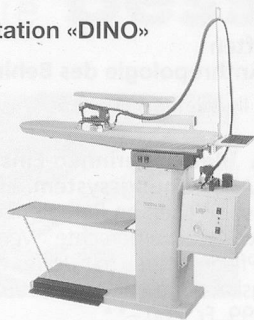

swiss VAP 5

**100%ige Bügelfreiheit,
Kein störendes Kabel
auf dem Tischblatt**

3fache Betriebssicherheit

**ENERGIE-SPAR-
HEIZUNGEN und BOILER
aus CHROMSTAHL**

Ein Produkt vieljähriger Erfahrung

**Bügeltechnik
für hohe Ansprüche!**

Bügelstation «DINO»

**Qualität ist
unsere Stärke**

Kompakt, platzsparend
Masse total: 135 x 40 x 88 cm, thermostategelgte Tischblatt-Temperatur, Dampfabsaug-Ventilator auf breiter Fussleiste steuerbar, Auffangtuch für Bügelgut, Bügeleisen-Untersatz aus Silikonkummi (Midi Plus mit Swiss-Vap 5)