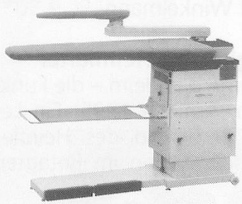

Download PDF: 17.03.2025

ETH-Bibliothek Zürich, E-Periodica, <https://www.e-periodica.ch>

**Blas-Saug-Bügeltisch
Modell «Combiflex 218XL»**

Tischblatthöhe verstellbar von 74–92 cm, rostfreies Tischblatt (XL 125 x 50 x 23 cm), thermostategelgte Tischblatt-Temperatur, einfaches Umstellen von Blasen auf Saugen mit Fusspedalleiste, Absaugsperr des Tischblattes beim Arbeiten mit dem Ärmelbügler, Abstellfläche für Dampfbugeleisen, Auffangtuch für Bügelgut, zwei Rollen hinten am Tisch montiert – für einfache Verschiebung