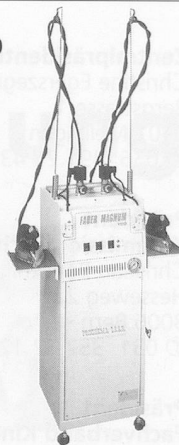

Bügelstation «DINO»

**Qualität ist
unsere Stärke**

Kompakt, platzsparend
Masse total: 135 x 40 x 88 cm, thermostategelgte Tischblatt-Temperatur, Dampfabsaug-Ventilator auf breiter Fussleiste steuerbar, Auffangtuch für Bügelgut, Bügeleisen-Untersatz aus Silikonkummi (Midi Plus mit Swiss-Vap 5)

Faber Magnum 150

Mit eingebautem Dampferzeuger aus rostfreiem Stahl (5 l), elektronische Niveauekontrolle, Speisewasserpumpe, Dampfdruckregler, Überdrucksicherheitsventil, Abschlemmhahnen, 2 Dampfbugeleisen Swiss-Matic Typ B oder BMS, Speisewassergefäss aus rostfreiem Stahl (10 l), Gerät auf Untersatz mit vier Lenkrollen