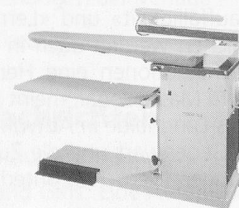

Bügelstation «DINO»

**Qualität ist
unsere Stärke**

Kompakt, platzsparend
Masse total: 135 x 40 x 88 cm, thermostatgeregelte Tischblatt-Temperatur, Dampfabsaug-Ventilator auf breiter Fussleiste steuerbar, Auffangtuch für Bügelgut, Bügeleisen-Untersatz aus Silikonummi (Midi Plus mit Swiss-Vap 5)

Professioneller Dampf-Absaug-Bügeltisch Modell «Alisea 230»

Tischblatthöhe verstellbar von 80–95 cm, rostfreies Tischblatt (XL 125 x 50 x 23 cm), thermostatgeregelte Tischblatt-Temperatur, Dampfabsaug-Ventilator auf breiter Fussleiste steuerbar, Absaugsperr des Tischblattes beim Arbeiten mit dem Ärmelbügler, Abstellfläche für Dampfbugeleisen, Auffangtuch für Bügelgut