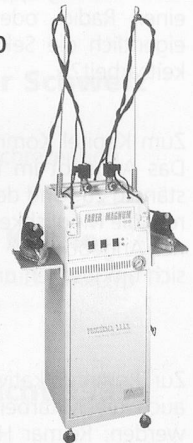

Bügelstation «DINO»

**Qualität ist
unsere Stärke**

Kompakt, platzsparend
Masse total: 135 x 40 x 88 cm, thermostatgeregelte Tischblatt-Temperatur, Dampfabsaug-Ventilator auf breiter Fussleiste steuerbar, Auffangtuch für Bügelgut, Bügeleisen-Untersatz aus Silikonummi (Midi Plus mit Swiss-Vap 5)

Faber Magnum 150

Mit eingebautem Dampferzeuger aus rostfreiem Stahl (5 l), elektronische Niveauekontrolle, Speisepumpe, Dampfdruckregler, Überdrucksicherheitsventil, Abschleimhähnen, 2 Dampfbugeleisen Swiss-Matic Typ B oder BMS, Speisewassergefäß aus rostfreiem Stahl (10 l), Gerät auf Untersatz mit vier Lenkrollen

Professioneller Dampf-Absaug-Bügeltisch Modell «Alisea 230»

Tischblatthöhe verstellbar von 80–95 cm, rostfreies Tischblatt (XL 125 x 50 x 23 cm), thermostatgeregelte Tischblatt-Temperatur, Dampfabsaug-Ventilator auf breiter Fussleiste steuerbar, Absaugsperr des Tischblattes beim Arbeiten mit dem Ärmelbügler, Abstellfläche für Dampfbugeleisen, Auffangtuch für Bügelgut