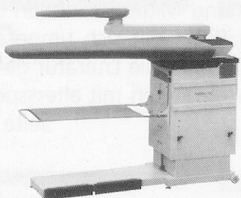

Nehmen Sie uns beim Wort!

LOBOS Informatik AG, Bahnstrasse 25, 8603 Schwerzenbach, Tel. 01 825 77 77, Fax 01 825 77 00
lobos@email.ch, www.lobos.ch

Blas-Saug-Bügeltisch Modell «Combiflex 218XL»

Tischblatthöhe verstellbar von 74–92 cm, rostfreies Tischblatt (XL 125 x 50 x 23 cm), thermostatgeregelte Tischblatt-Temperatur, einfaches Umstellen von Blasen auf Saugen mit Fusspedalleiste, Absaugsperr des Tischblattes beim Arbeiten mit dem Ärmelbügler, Abstellfläche für Dampfbugeleisen, Auffangtuch für Bügelgut, zwei Rollen hinten am Tisch montiert – für einfache Verschiebung