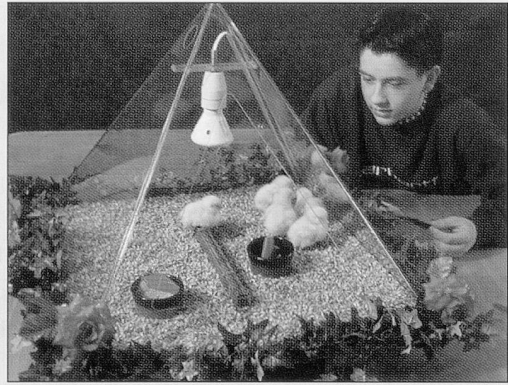

Download PDF: 01.04.2025

ETH-Bibliothek Zürich, E-Periodica, <https://www.e-periodica.ch>

**BALD IST OSTERN:
ÜBERRASCHEN
SIE
IHRE GÄSTE
IN IHREM HEIM!**

Kerngesunde und herzige *Bibelis* in ihrem bewährten, komfortablen, gläsernen Osternest erfreuen jedes Herz. Gönnen Sie Ihren jungen und junggebliebenen HeimbewohnerInnen eine nicht alltägliche Freude: Frisch aus dem Ei geschlüpfte Küken erfreuen nicht nur den Osterhasen. Die herzigen Kuschelgäste brauchen *keine* aufwändige Pflege, verursachen keinen Geruch und leben königlich in ihrer speziellen gläsernen «Bibeli-Stube». Die kleinen Gäste werden inkl. Naturfutter gebracht und nach etwa 10 Tagen wieder abgeholt.