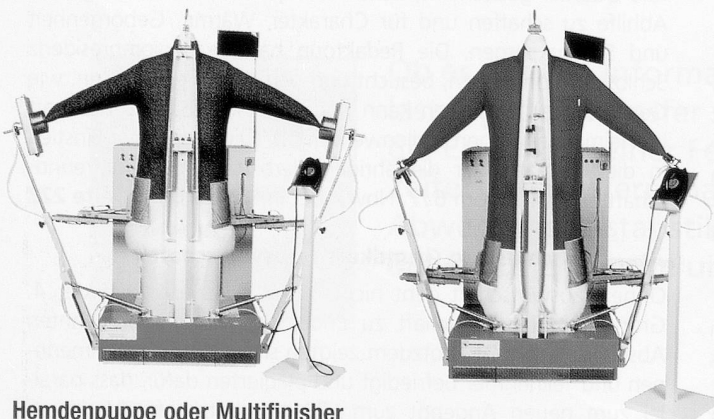

Wäschepresse
Die ideale Lösung für Ihre
Wäsche! Mit kleinem
Aufwand können Tischtücher,
Bettwäsche, Taschentücher,
Küchentücher und vieles mehr
mit Leichtigkeit gebügelt werden.

Hemdenpuppe oder Multifinisher
zum Bügeln von schleuderfeuchten Hemden, Schürzen und
Berufskittel. Dazu die **Kragen-Manschetten-Presser**