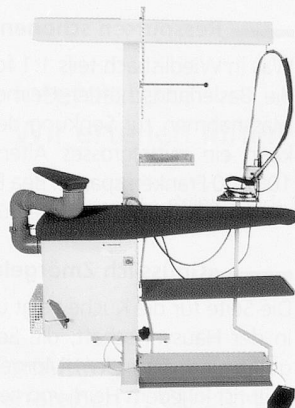

**Kaltbügeltisch
mit Ärmelholm**

- Saugen und Blasen
- Beste Finishqualität
- Unterdampf