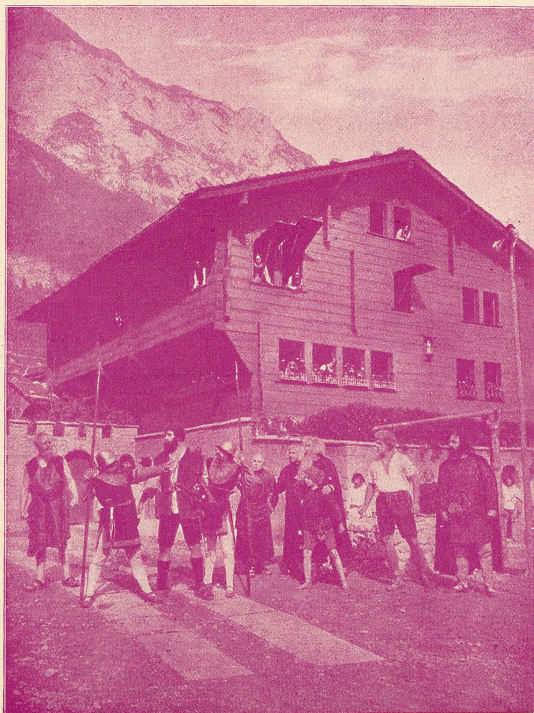

La scène chez le forgeron.

Félix ORELLI (Zurich) dans le rôle de Guillaume-Tell.

La scène du chapeau du bailli Gessler.

Les Soldats du baillage.