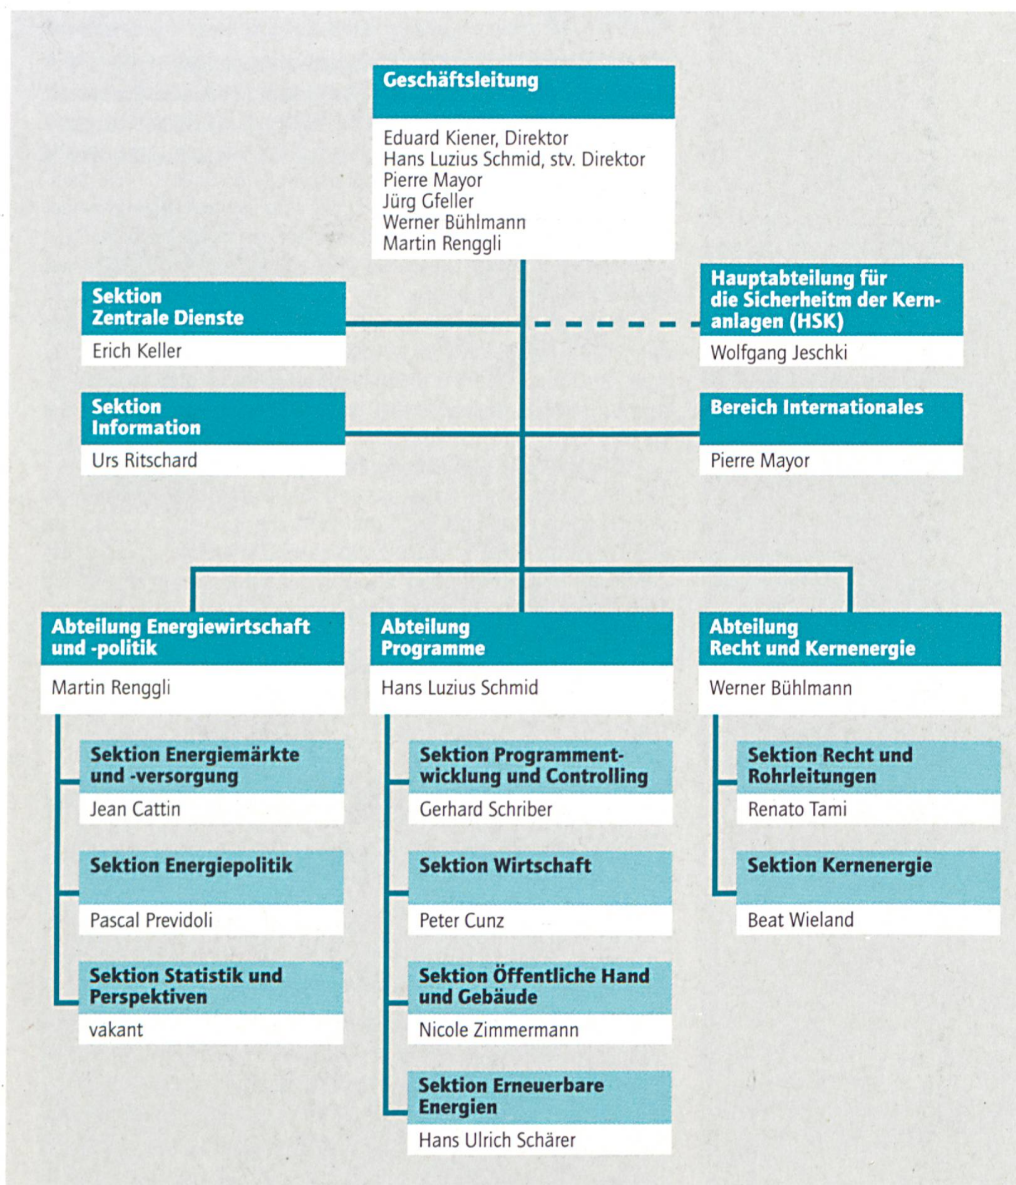

Organigramm des Bundesamtes für Energie

Herausgeber

Bundesamt für Energie
3003 Bern

Redaktion

Urs Ritschard, Dr. Olivier Grandjean
BFE Sektion Information
Tel. 031 322 56 64
Fax 031 323 25 10

Sigrid Hanke Medienarbeit
8001 Zürich
Tel. 01 251 60 41
Fax 01 261 76 81
sigrid.hanke@bluewin.ch

Gestaltung
Mark Frederick Chapman
NETFORCE
8034 Zürich
Tel. 01 388 68 68
Fax 01 388 68 69
netforce@access.ch

Porträtfotos (teilweise):
Sue Stammbach, BFE

Internet-Adressen

<http://www.admin.ch/bfe>
<http://www.energie2000.ch>

Energie Extra können Sie gratis abonnieren.

___ Anzahl Exemplare
So erfahren Sie sicher alle zwei Monate das Neueste über das BFE und das Aktionsprogramm Energie 2000.

Energie Extra können Sie auch einzeln oder mehrfach – zum Auflegen – nachbestellen.

Ausgabe-Nr. _____
Exemplare _____

Coupon ausfüllen und schicken oder faxen an:
Bundesamt für Energie
Sektion Information
Monbijoustrasse 74, 3003 Bern,
Fax 031 323 25 10

Une édition en français d'Energie extra, réalisée par une rédaction francophone, s'obtient à l'Office fédéral de l'énergie, 3003 Berne (abonnement gratuit), fax 031 323 25 10