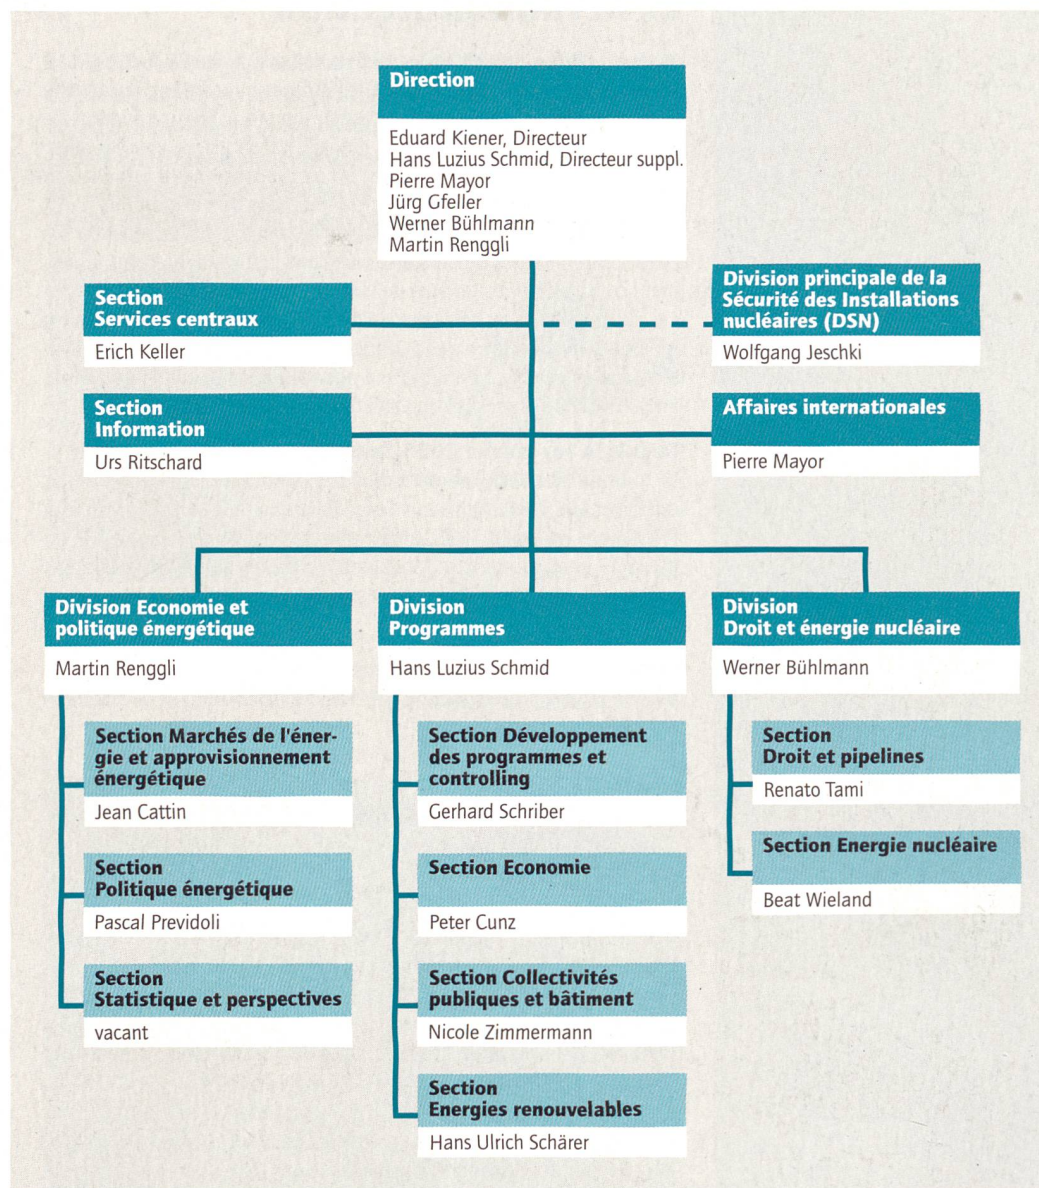

Organigramme Office fédéral de l'énergie

Jürg Gfeller, sous-directeur, responsable (jusqu'au 30.9.2000) de certaines tâches spéciales de la direction: conduit diverses commissions,

notamment au titre de la coordination de l'informatique fédérale; représente l'office dans les organes de l'Agence internationale de l'énergie AIE et d'autres organisations; dirige le secteur Collectivités publiques d'Energie 2000.

Contacts, renseignements:

Office fédéral de l'énergie
Monbijoustrasse 74
3003 Berne

Centrale téléphonique:

T: 031 322 56 11
F: 031 323 25 00
e-mail: office@bfe.admin.ch

Médias, documentation:

T: 031 323 22 44
F: 031 323 25 10
e-mail: office@bfe.admin.ch

Impressum

energie extra
Edition spéciale
1er février 2000

Editeur

Office fédéral de l'énergie (OFEN)
3003 Berne

Rédaction

Urs Ritschard, Olivier Grandjean
OFEN, Section Information
Tél. 031 322 56 64
Fax 031 323 25 10

Mise en page

Mark Frederick Chapman
NETFORCE
8034 Zurich
Tél. 01 388 68 68
Fax 01 388 68 69
netforce@access.ch

Crédits photographiques:
Sue Stammach, OFEN

L'Office fédéral de l'énergie
sur Internet:

<http://www.admin.ch/bfe>
<http://www.energie2000.ch>

Abonnement gratuit à Energie Extra.

____ (nombre d'exemplaires)
pour avoir des nouvelles tous les
deux mois de l'Office fédéral de
l'énergie et du programme Energie
2000

Des exemplaires supplémentaires
d'Energie Extra peuvent être
commandés:

Numéro d'édition : _____
Nombre d'exemplaires: _____

Remplir le talon et l'envoyer ou le
faxer à: Rédaction Energie Extra,
c/o Daniel Notter, CP 1007,
1400 Yverdon-les-Bains,
fax 024 425 41 46.

Eine deutschsprachige Ausgabe
von Energie Extra (mit eigener
Redaktion) ist erhältlich beim
Bundesamt für Energie
3003 Bern, fax 031 323 25 10