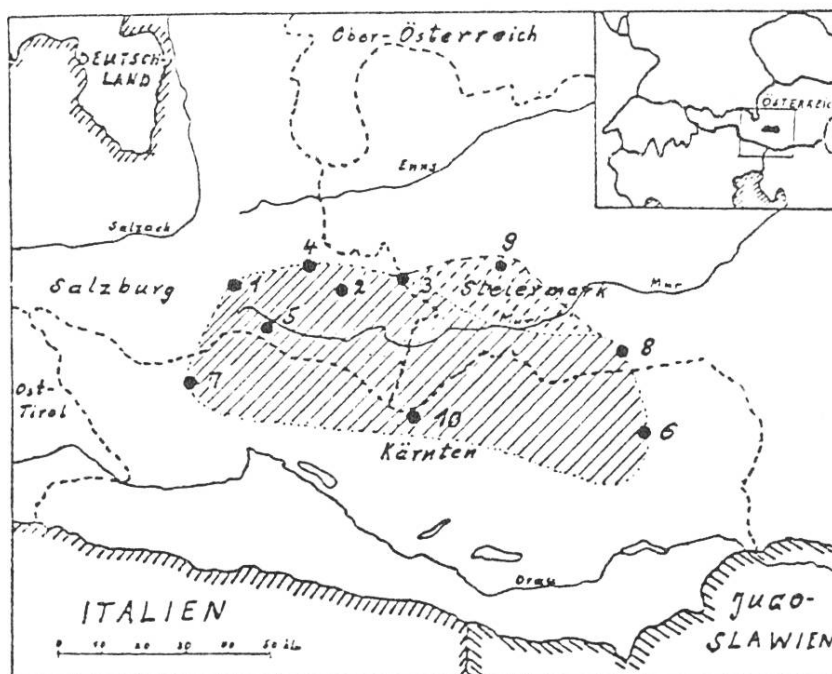

K. Cleve

Durch 2 in letzter Zeit ermittelte weitere Fundorte von Erebia claudina ist das bisher mitgeteilte Fluggebiet dieser seltenen Alpenart nach Nordosten erweitert und im Süden bestätigt worden. Es handelt sich in Ergänzung der in diesen Mitteilungen (N.F./21. Jahrg., 1971, S.15-18) gemachten Ausführungen um folgende Fundorte:

1. 9 Sölk-Pass: 1975 von H.HABELER, Graz, beobachtet (lt. freundlicher Mitteilung an den Verfasser).
2. 10 Turracher Höhe: 1951 von L.ROELL, Frankfurt, festgestellt. (Ent. Z., Bd. 62, 1952, S.104).

Adresse des Verfassers:

Dr. Karl Cleve
Fasanenstr. 39

D-1 Berlin 15

Herausgeber:	ENTOMOLOGISCHE GESELLSCHAFT BASEL		
Versammlungslokal:	Färberstrasse 1	CH-4047	Basel
Präsident:	Peter Hunziker	Haldenweg 4	CH-4411 Arisdorf
Redaktion:	E. de Bros, Lic. jur.	Rebgasse 28	CH-4102 Binningen
	Dr. h. c. R. Wyniger	Lavaterstrasse 54	CH-4127 Birsfelden
	Dr. R. Heinertz	Güterstrasse 233	CH-4053 Basel
Repro und Druck:	H. Bischof Offsetdruck AG, Postfach		CH-4125 Riehen 1