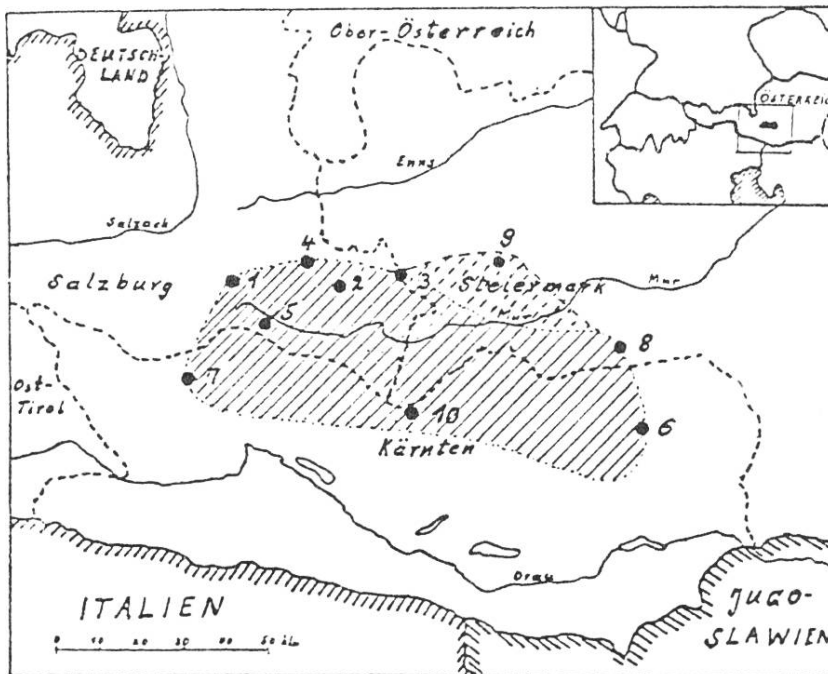

K. Cleve

Durch 2 in letzter Zeit ermittelte weitere Fundorte von Erebia claudina ist das bisher mitgeteilte Fluggebiet dieser seltenen Alpenart nach Nordosten erweitert und im Süden bestätigt worden. Es handelt sich in Ergänzung der in diesen Mitteilungen (N.F./21. Jahrg., 1971, S.15-18) gemachten Ausführungen um folgende Fundorte:

1. 9 Sölk-Pass: 1975 von H.HABELER, Graz, beobachtet (lt. freundlicher Mitteilung an den Verfasser).
2. 10 Turracher Höhe: 1951 von L.ROELL, Frankfurt, festgestellt. (Ent. Z., Bd. 62, 1952, S.104).

Adresse des Verfassers:

Dr. Karl Cleve
Fasanenstr. 39

D-1 Berlin 15

Herausgeber:	ENTOMOLOGISCHE GESELLSCHAFT BASEL		
Versammlungslokal:	Färberstrasse 1	CH-4047	Basel
Präsident:	Peter Hunziker	Haldenweg 4	CH-4411 Arisdorf
Redaktion:	E. de Bros, Lic. jur.	Rebgasse 28	CH-4102 Binningen
	Dr. h. c. R. Wyniger	Lavaterstrasse 54	CH-4127 Birsfelden
	Dr. R. Heinertz	Güterstrasse 233	CH-4053 Basel
Repro und Druck:	H. Bischof Offsetdruck AG, Postfach		CH-4125 Riehen 1