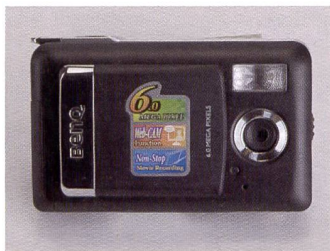

Lignes épurées, utilisation conviviale et bas prix: le trio gagnant du BenQ DC C610.

mode d'alimentation offre le grand avantage de pouvoir partir dans le monde entier sans se faire de souci pour l'autonomie puisque ces piles sont vendues quasiment partout pour les postes radio.