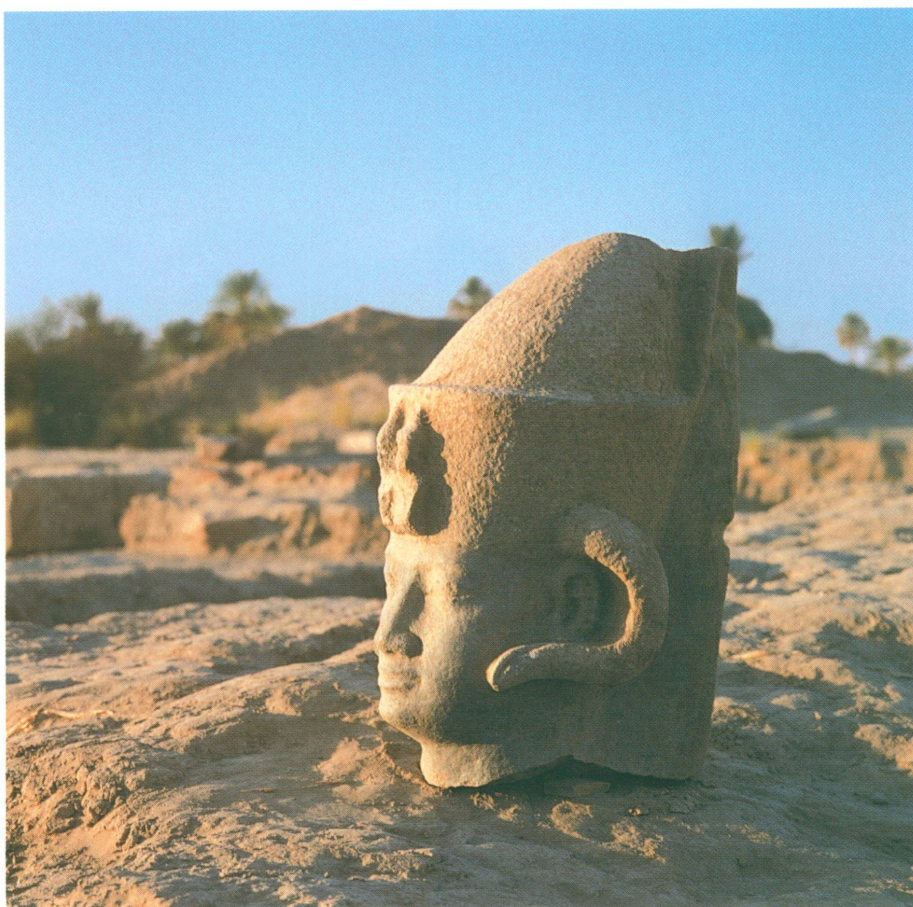

G_G E_E N_N A_A V_V A_A

2003 | n.s. | LI