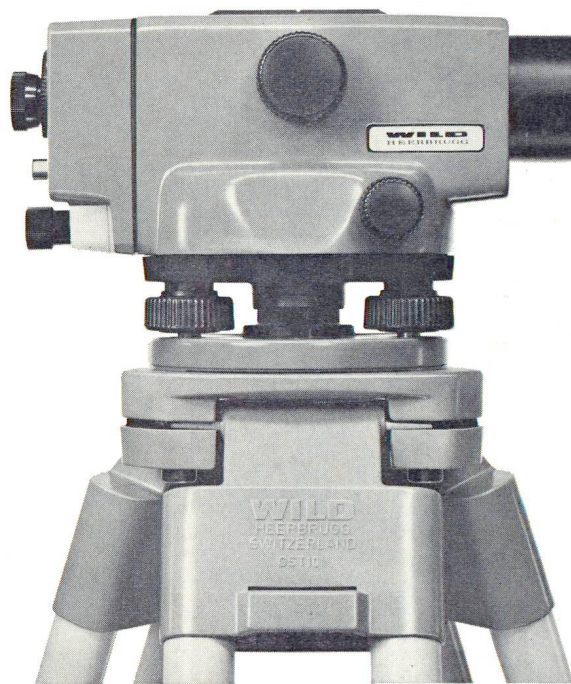

Wild NAK 1

Automatisches Ingenieurnivellier mit Horizontalkreis für Höhenaufnahmen und Absteckungen im Hoch-, Tief- und Strassenbau.

Beide Instrumente mit Druckknopf zur Funktionskontrolle des Kompensators (beim automatischen Universal-Nivellier Wild NA2 bereits bestens bewährt).