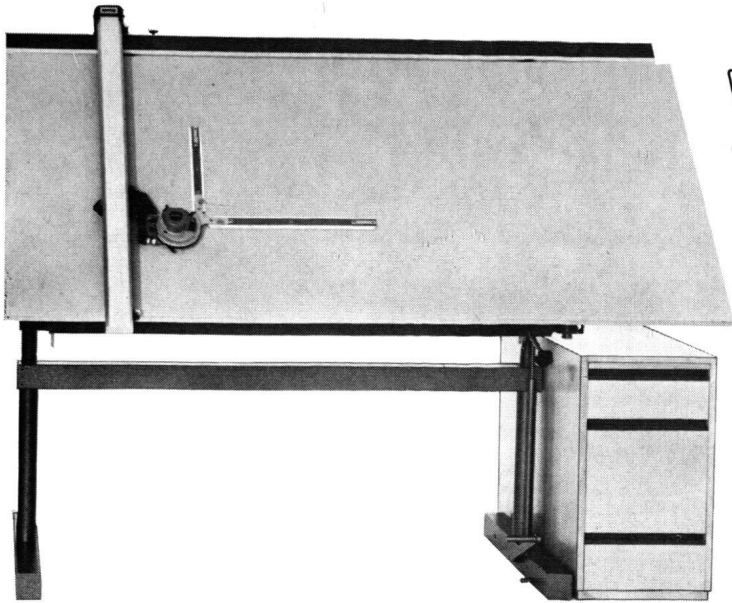

Wild NAK 1

Automatisches Ingenieurnivellier mit Horizontalkreis für Höhenaufnahmen und Absteckungen im Hoch-, Tief- und Strassenbau.

Beide Instrumente mit Druckknopf zur Funktionskontrolle des Kompensators (beim automatischen Universal-Nivellier Wild NA2 bereits bestens bewährt).

WILD
HEERBRUGG

Wild Heerbrugg AG
CH-9435 Heerbrugg/Schweiz

Ein Name geht von Mund zu Mund: VARIOSIA

Steckbrief:
Auffallend vielgerühmter Pult-
zeichentisch, anzutreffen in
verschiedenen Grössen und
Ausstattungen, einzeln oder in
Gruppen, oft auch eingesetzt
als Zeichenständer. Verhält
sich sehr anpassungsfähig dank
eleganter Verstellmöglichkeit
der Höhe von 78 bis 108 cm,
der Schräglage von horizontal
bis vertikal. Lässt sich gerne
ausrüsten mit Schubladenkorpus
aus Buchenholz, Kunststoff oder
Stahl.