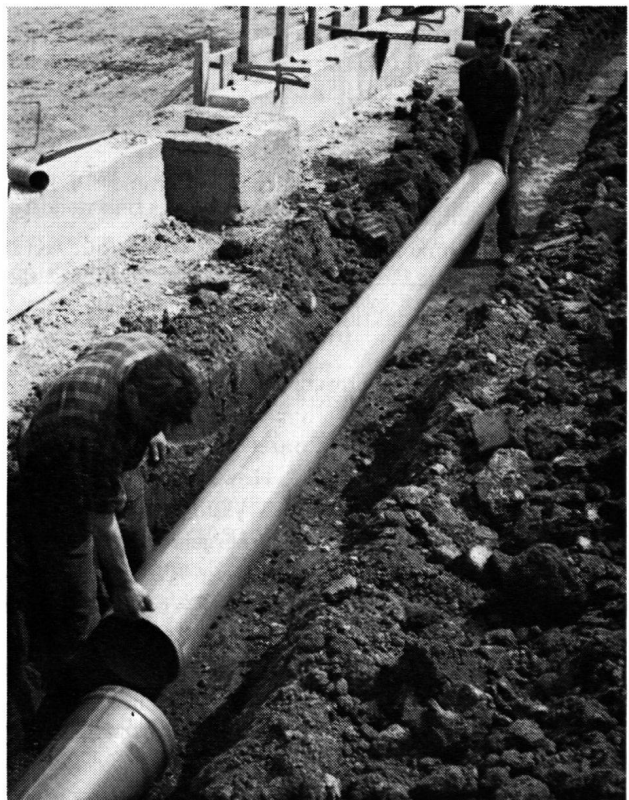

JANOdur

Kanalisationsrohre

unterwegs für eine weitere, perfekte
Installation, weil

- einfach und rasch verlegbar
- leicht im Gewicht
- absolut dicht
- korrosionsbeständig
- hohe Durchflussleistung
- geringe Verstopfungsgefahr
- grosse Baulängen
- viele Nennweiten (100 - 400 mm)

Verlangen Sie unsere Sonderprospekte über
JANOdur-Kanalisationsrohre. Ein Gespräch
mit unseren Fachleuten wird sich lohnen!

JANSEN & CO. AG, 9463 Oberriet SG
Stahlröhren- und Sauerstoff-Werke, Kunststoffwerk
Telefon 071/78 12 44, Telex 77 159

JANSEN

0770 T