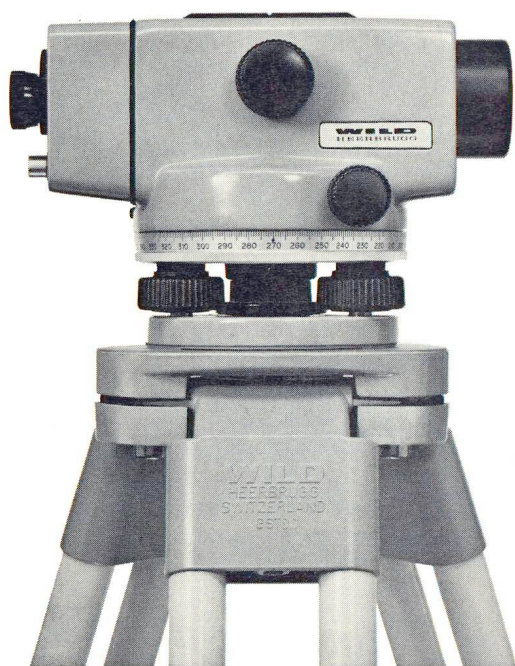

2 neue automatische Nivelliere

Wild NAK 0

Automatisches Baunivellier mit Horizontalkreis, für Höhenbestimmungen und einfache Absteckungen auf Bauplätzen.