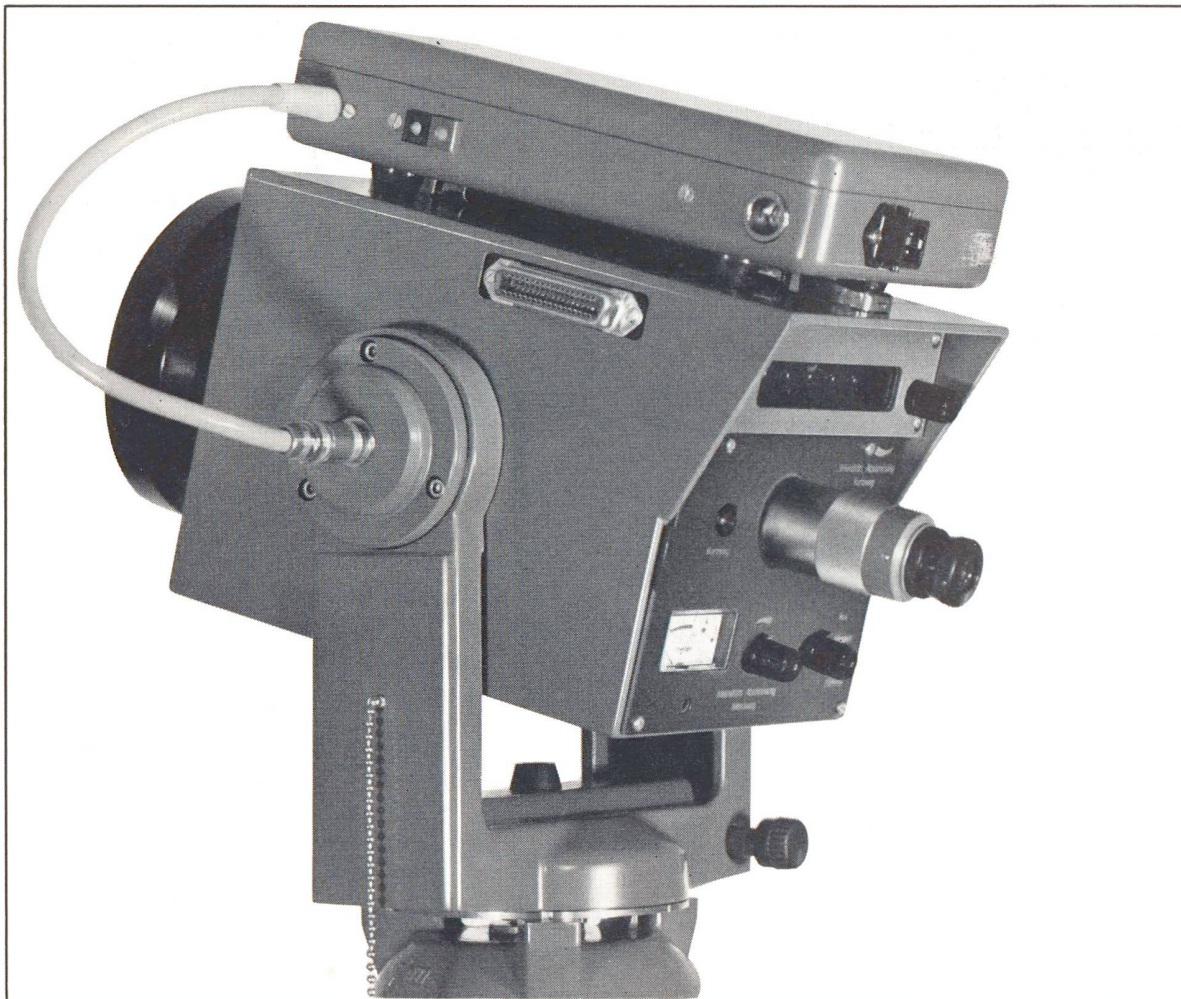

Kern DM 1000