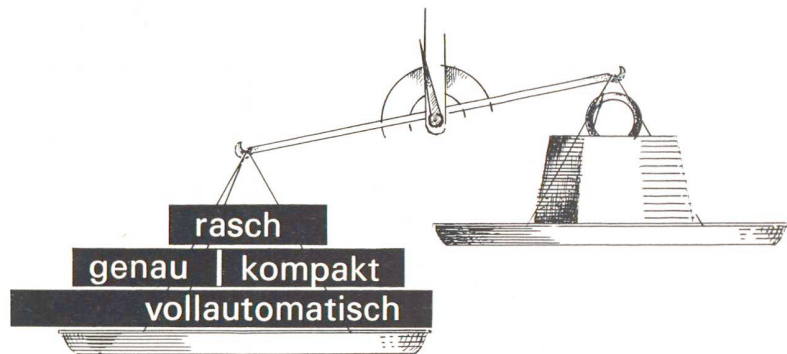

LXXII. Jahrgang
LXXII^e année

Kern & Co. AG, 5001 Aarau
Werke für
Präzisionsmechanik
und Optik

Vorteile, die ins Gewicht fallen

Kern DM 1000

Leuchttische die bieten, was Spezialisten verlangen

Techniker, Geometer, Architekten und Graphiker sind begeistert von unseren modernen Leuchttischen: