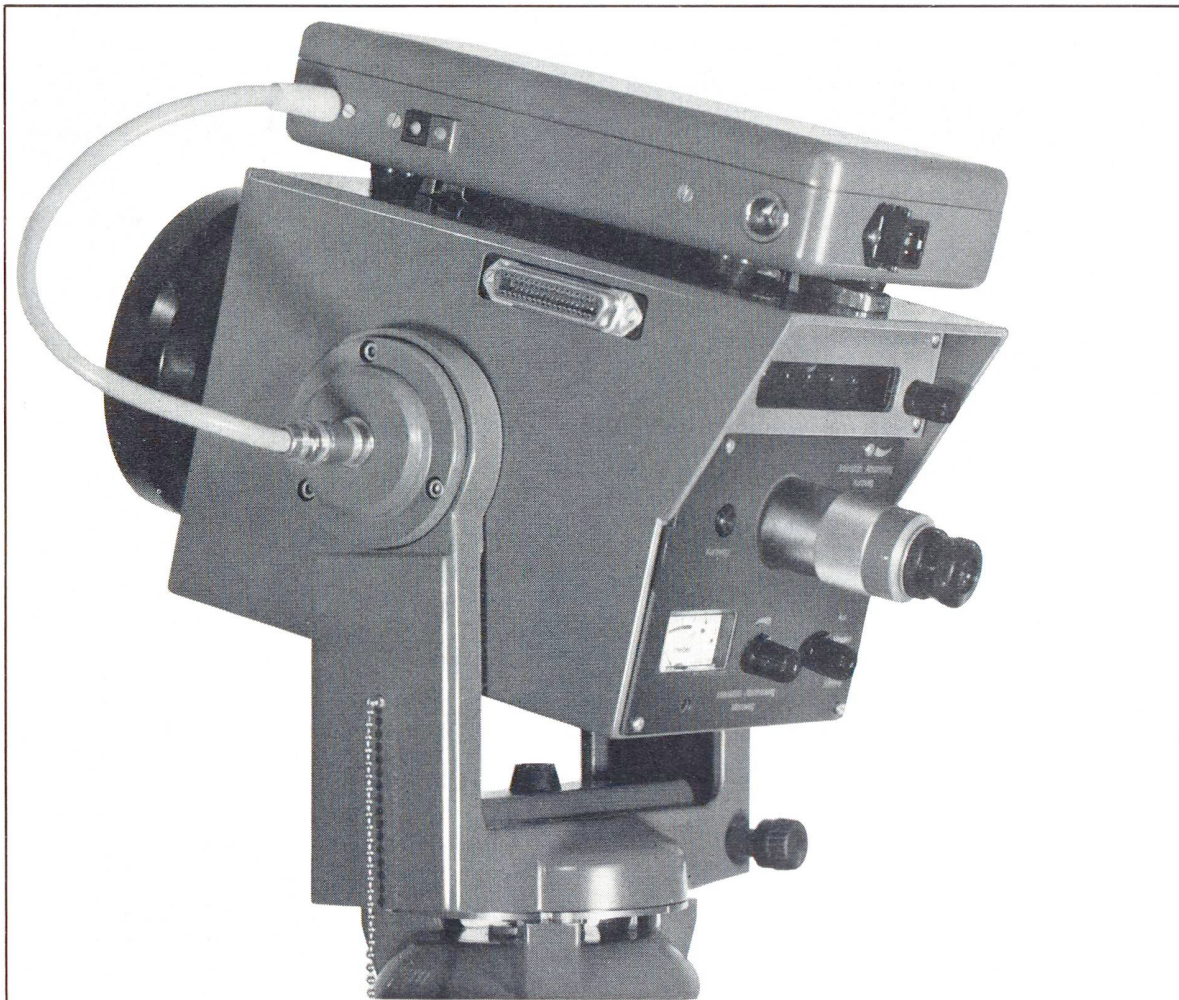

Kern DM 1000