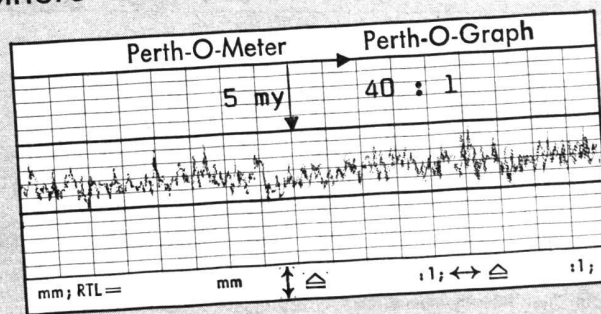

FOLAREX® H Oberflächenprofil