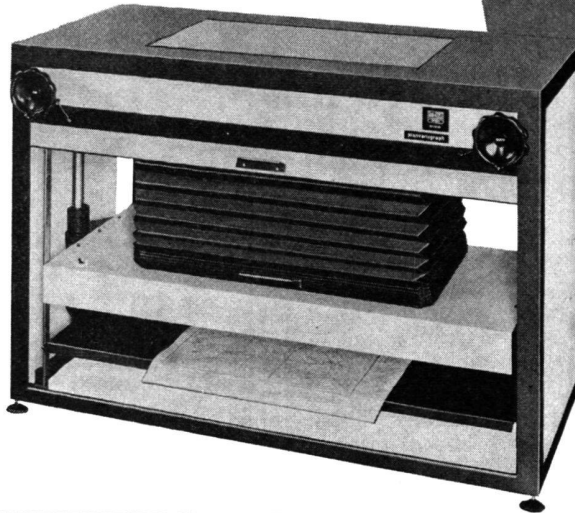

PLAN - VARIOGRAPH

Dieser optische Umzeichner für Vergrößerungen und Verkleinerungen bis 6× im eigenen Büro spart Zeit und Kosten. Vorlagen lassen sich unter Ausgleichung des Papierverzuges in jedes gewünschte Verhältnis bringen. Die gesuchte Partie kann direkt nachgezeichnet werden. Unentbehrlich im Leitungskataster und für alle zeichnungsintensiven Planarbeiten im Vermessungswesen.

Ausführliche Prospekte und Auskünfte erhalten Sie bei

GRAB+WILDI AG

8023 Zürich 1, Seilergraben 61, Ausstellung Tel. 01/ 32 57 88-89
8902 Urdorf b. Zürich, Büro, Lager, Versand Tel. 01/734 36 67

foto+plan

DIE NEUE PRÄZISION

Vermessungs-Grundbuchoriginale, gedruckte Schaltungen (auf Glasplatten), fotomechanische Planreproduktionen, Grossformatvergrößerungen (130 x 185 cm an einem Stück), Verkleinerungen und Planzusammensetzungen stellen höchste Ansprüche an die Reproduktionsfotografie.

Mit unserer neusten Einrichtung, der ersten «KLIMSCH» Brückenkamera in der Schweiz, mit einer Einstellgenauigkeit von 1/100 mm, können wir Ihnen eine grösstmögliche neue Präzision für Ihre Fotoreproduktionen gewährleisten.